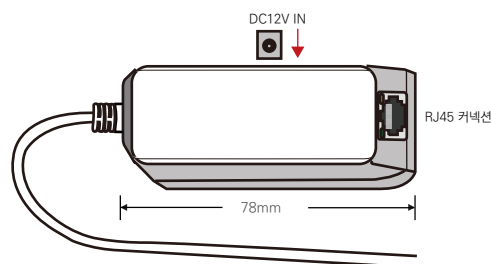

2메가 초소형 미니어처 카메라 / 저조도 센서

- 1/2.8" 2Mega Sony STARVIS CMOS Sensor
- PoE 지원 (IEEE802.3af) / Onvif Profile S 호환
- H.264, MJPEG / 트리플 스트리밍 지원
- 다양한 기능 지원/안개보정, 역광보정, 2DNR/3DNR, / 움직임 감지, 사생활 보호 등의 기능 지원
- 뛰어난 호환성 2.8~12mm VF LENS

제품사양

영상	
활상소자	1/2.8형 2.24메가픽셀 CMOS
유효화소	1985(H)×1105(V) 2.19메가픽셀
주사방식	프로그레시브
최저조도	컬러 : 0.01Lux(F1.6, DSS off) 흑백 : 0Lux (IR LED on)
신호대 잡음비	120dB (AGC off)
카메라기능	
화이트밸런스	AUTO / MANUAL / DAYLIGHT / CLOUDY / TUNGSTEN / SUNSET
슬로우셔터	OFF / X2 / X4
WDR	OFF / AUTO / MANUAL (0~255)
BLC	OFF / ON (1~3)
SHDR	OFF / ON (0~100)
2DNR	0~200
3DNR	0~200
서타스피드	1/33333 ~ 1/30
안타플리커	OFF / ON
AGC	0 ~ 20
주/야간모드	AUTO / DAY / NIGHT / EXT / SCHEDULE
영상효과	Mirror / Flip / LDC / Corridor (90, 270)
움직임감지	Yes
사생활보호영역	OFF / ON (4 Blocks)
Compensation	EV -4 ~ EV +4
안개보정	OFF / ON
OSD	Through Web
네트워크	
비디오 압축 방식	H.264 MP / MJPEG
해상도 1st	1920X1080 / 1280X720 / 960X540 / 854X480 / 640X480 / 640X360
해상도 2nd	1280X720 / 960X540 / 854X480 / 640X480 / 640X360 / 320X240
해상도 3rd	320X240
최대 프레임레이트	H.264 / MJPEG 모든 해상도 최대 30fps (옵션 : 60fps)
비디오 스트리밍	H.264 / MJPEG 트리플 스트리밍, CBR/VBR
최대 접속자	최대 10개 프로파일 제어
오디오 스트리밍	양방향 통신 G.711
프로토콜	TCP/IP, HTTP, RTP, RTSP, UDP, DHCP, FTP, SMTP, NTP, ARP, ICMP, DDNS, Onvif
보안	사용자 인증, IP 필터링, MAC 필터링, 다이제스트 인증
클라이언트 소프트웨어	Web Browser, CMS, MobileViewer
지원 언어	한국어, 영어, 프랑스어, 일본어, 독일어
SDK 지원	API, Onvif Profile S Compliant
동작환경 및 전원	
동작 온/습도	-10℃~+50℃ / 90% RH 이하
사용전원	DC 12V / PoE DC 48V

KEY FEATURES

외관도면 및 치수

※ 위 항목의 사양 및 디자인은 개선을 위해 사전의 고지없이 변경 될 가능성이 있습니다.