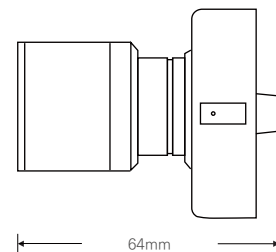

2메가 초소형 미니어처 카메라 / 저조도 센서

- 1/2.8" 2Mega Sony STARVIS CMOS Sensor
- PoE 지원 (IEEE802.3af) / Onvif Profile S 호환
- H.264, MJPEG / 트리플 스트리밍 지원
- 다양한 기능 지원/안개보정, 역광보정, 2DNR/3DNR, / 움직임 감지, 사생활 보호 등의 기능 지원
- 뛰어난 호환성 2.8~12mm VF LENS

제품사양

영상	
활상소자	1/2.8형 2.24메가픽셀 CMOS
유효화소	1985(H)×1105(V) 2.19메가픽셀
주사방식	프로그레시브
최저조도	컬러 : 0.01Lux(F1.6, DSS off) 흑백 : 0Lux (IR LED on)
신호대 잡음비	120dB (AGC off)
카메라기능	
화이트밸런스	AUTO / MANUAL / DAYLIGHT / CLOUDY / TUNGSTEN / SUNSET
슬로우셔터	OFF / X2 / X4
WDR	OFF / AUTO / MANUAL (0~255)
BLC	OFF / ON (1~3)
SHDR	OFF / ON (0~100)
2DNR	0~200
3DNR	0~200
서타스피드	1/33333 ~ 1/30
안타플리커	OFF / ON
AGC	0 ~ 20
주/야간모드	AUTO / DAY / NIGHT / EXT / SCHEDULE
영상효과	Mirror / Flip / LDC / Corridor (90, 270)
움직임감지	Yes
사생활보호영역	OFF / ON (4 Blocks)
Compensation	EV -4 ~ EV +4
안개보정	OFF / ON
OSD	Through Web
네트워크	
비디오 압축 방식	H.264 MP / MJPEG
해상도 1st	1920X1080 / 1280X720 / 960X540 / 854X480 / 640X480 / 640X360
해상도 2nd	1280X720 / 960X540 / 854X480 / 640X480 / 640X360 / 320X240
해상도 3rd	320X240
최대 프레임레이트	H.264 / MJPEG 모든 해상도 최대 30fps (옵션 : 60fps)
비디오 스트리밍	H.264 / MJPEG 트리플 스트리밍, CBR/VBR
최대 접속자	최대 10개 프로파일 제어
오디오 스트리밍	양방향 통신 G.711
프로토콜	TCP/IP, HTTP, RTP, RTSP, UDP, DHCP, FTP, SMTP, NTP, ARP, ICMP, DDNS, Onvif
보안	사용자 인증, IP 필터링, MAC 필터링, 다이제스트 인증
클라이언트 소프트웨어	Web Browser, CMS, MobileViewer
지원 언어	한국어, 영어, 프랑스어, 일본어, 독일어
SDK 지원	API, Onvif Profile S Compliant
동작환경 및 전원	
동작 온/습도	-10℃~+50℃ / 90% RH 이하
사용전원	DC 12V / PoE DC 48V

KEY FEATURES

외관도면 및 치수

※ 위 항목의 사양 및 디자인은 개선을 위해 사전의 고지없이 변경 될 가능성이 있습니다.