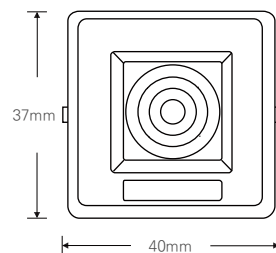

2메가 초소형 미니어처 카메라 / 저조도 센서

- 1/2.8" 2Mega Sony STARVIS CMOS Sensor
- PoE 지원 (IEEE802.3af) / Onvif Profile S 호환
- H.264, MJPEG / 트리플 스트리밍 지원
- 다양한 기능 지원/안개보정, 역광보정, 2DNR/3DNR, / 움직임 감지, 사생활 보호 등의 기능 지원
- 뛰어난 호환성 2.8~12mm VF LENS

제품사양

영상	
활상소자	1/2.8형 2.24메가픽셀 CMOS
유효화소	1985(H)×1105(V) 2.19메가픽셀
주사방식	프로그레시브
최저조도	컬러 : 0.01Lux(F1.6, DSS off) 흑백 : 0Lux (IR LED on)
신호대 잡음비	120dB (AGC off)
카메라기능	
화이트밸런스	AUTO / MANUAL / DAYLIGHT / CLOUDY / TUNGSTEN / SUNSET
슬로우셔터	OFF / X2 / X4
WDR	OFF / AUTO / MANUAL (0~255)
BLC	OFF / ON (1~3)
SHDR	OFF / ON (0~100)
2DNR	0~200
3DNR	0~200
서타스피드	1/33333 ~ 1/30
안타플리커	OFF / ON
AGC	0 ~ 20
주/야간모드	AUTO / DAY / NIGHT / EXT / SCHEDULE
영상효과	Mirror / Flip / LDC / Corridor (90, 270)
움직임감지	Yes
사생활보호영역	OFF / ON (4 Blocks)
Compensation	EV -4 ~ EV +4
안개보정	OFF / ON
OSD	Through Web
네트워크	
비디오 압축 방식	H.264 MP / MJPEG
해상도 1st	1920X1080 / 1280X720 / 960X540 / 854X480 / 640X480 / 640X360
해상도 2nd	1280X720 / 960X540 / 854X480 / 640X480 / 640X360 / 320X240
해상도 3rd	320X240
최대 프레임레이트	H.264 / MJPEG 모든 해상도 최대 30fps (옵션 : 60fps)
비디오 스트리밍	H.264 / MJPEG 트리플 스트리밍, CBR/VBR
최대 접속자	최대 10개 프로파일 제어
오디오 스트리밍	양방향 통신 G.711
프로토콜	TCP/IP, HTTP, RTP, RTSP, UDP, DHCP, FTP, SMTP, NTP, ARP, ICMP, DDNS, Onvif
보안	사용자 인증, IP 필터링, MAC 필터링, 다이제스트 인증
클라이언트 소프트웨어	Web Browser, CMS, MobileViewer
지원 언어	한국어, 영어, 프랑스어, 일본어, 독일어
SDK 지원	API, Onvif Profile S Compliant
동작환경 및 전원	
동작 온/습도	-10℃~+50℃ / 90% RH 이하
사용전원	DC 12V / PoE DC 48V

KEY FEATURES

외관도면 및 치수

※ 위 항목의 사양 및 디자인은 개선을 위해 사전의 고지없이 변경 될 가능성이 있습니다.