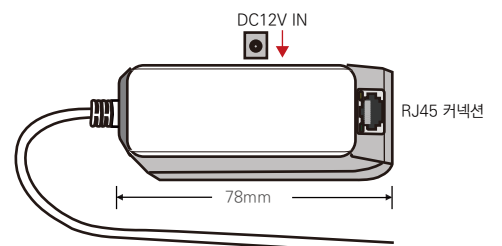

2메가 미니어쳐 카메라 / 써치라이트 4LED / 저조도센서

- 1/2.8" 2Mega Sony STARVIS CMOS Sensor
- PoE 지원 (IEEE802.3af) / Onvif Profile S 호환 / 써치라이트 4LED
- H.264, MJPEG / 트리플 스트리밍 지원
- 다양한 기능 지원 / 안개보정, 역광보정, 2DNR/3DNR / 움직임 감지, 사생활 보호 등의 기능 지원
- 뛰어난 호환성 2.8~12mm 렌즈

제품사양

영상	
활상소자	1/2.8형 2.24메가픽셀 CMOS
유효화소	1985(H) × 1105(V) 2.19메가픽셀
주사방식	프로그레시브
최저조도	컬러 : 0.01Lux(F1.6, DSS off) 흑백 : 0Lux (IR LED on)
신호대 잡음비	120dB (AGC off)
카메라기능	
화이트밸런스	AUTO / MANUAL / DAYLIGHT / CLOUDY / TUNGSTEN / SUNSET
슬로우셔터	OFF / X2 / X4
WDR	OFF / AUTO / MANUAL (0~255)
BLC	OFF / ON (1~3)
SHDR	OFF / ON (0~100)
2DNR	0~200
3DNR	0~200
셔터스피드	1/33333 ~ 1/30
안티플리커	OFF / ON
AGC	0 ~ 20
주/야간모드	AUTO / DAY / NIGHT / EXT / SCHEDULE
영상효과	Mirror / Flip / LDC / Corridor (90, 270)
움직임감지	Yes
사생활보호영역	OFF / ON (4 Blocks)
Compensation	EV -4 ~ EV +4
안개보정	OFF / ON
OSD	Through Web
네트워크	
비디오 압축 방식	H.264 MP / MJPEG
해상도 1st	1920X1080 / 1280X720 / 960X540 / 854X480 / 640X480 / 640X360
해상도 2nd	1280X720 / 960X540 / 854X480 / 640X480 / 640X360 / 320X240
해상도 3rd	320X240
최대 프레임레이트	H.264 / MJPEG 모든 해상도 최대 30fps (옵션 : 60fps)
비디오 스트리밍	H.264 / MJPEG 트리플 스트리밍, CBR/VBR
최대 접속자	최대 10개 프로파일 제어
오디오 스트리밍	양방향 통신 G.711
프로토콜	TCP/IP, HTTP, RTP, RTSP, UDP, DHCP, FTP, SMTP, NTP, ARP, ICMP, DDNS, Onvif
보안	사용자 인증, IP필터링, MAC필터링, 다이제스트 인증
클라이언트 소프트웨어	Web Browser, CMS, MobileViewer
지원 언어	한국어, 영어, 프랑스어, 일본어, 독일어
SDK 지원	API, Onvif Profile S Compliant
동작환경 및 전원	
동작 온/습도	-10℃~+50℃ / 90% RH 이하
사용전원	DC 12V / PoE DC 48V

KEY FEATURES

외관도면 및 치수

STARVIS

Outstanding Visibility under the Starlight

※ 위 항목의 사양 및 디자인은 개선을 위해 사전의 고지없이 변경 될 가능성이 있습니다.