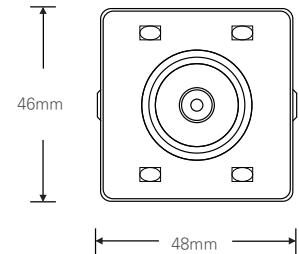

2메가 미니어쳐 카메라 / 써치라이트 4LED / 저조도센서

- 1/2.8" 2Mega Sony STARVIS CMOS Sensor
- PoE 지원 (IEEE802.3af) / Onvif Profile S 호환 / 써치라이트 4LED
- H.264, MJPEG / 트리플 스트리밍 지원
- 다양한 기능 지원 / 안개보정, 역광보정, 2DNR/3DNR / 움직임 감지, 사생활 보호 등의 기능 지원
- 뛰어난 호환성 2.8~12mm 렌즈

제품사양

영상	
활상소자	1/2.8형 2.24메가픽셀 CMOS
유효화소	1985(H) × 1105(V) 2.19메가픽셀
주사방식	프로그레시브
최저조도	컬러 : 0.01Lux(F1.6, DSS off) 흑백 : 0Lux (IR LED on)
신호대 잡음비	120dB (AGC off)
카메라기능	
화이트밸런스	AUTO / MANUAL / DAYLIGHT / CLOUDY / TUNGSTEN / SUNSET
슬로우셔터	OFF / X2 / X4
WDR	OFF / AUTO / MANUAL (0~255)
BLC	OFF / ON (1~3)
SHDR	OFF / ON (0~100)
2DNR	0~200
3DNR	0~200
셔터스피드	1/33333 ~ 1/30
안티플리커	OFF / ON
AGC	0 ~ 20
주/야간모드	AUTO / DAY / NIGHT / EXT / SCHEDULE
영상효과	Mirror / Flip / LDC / Corridor (90, 270)
움직임감지	Yes
사생활보호영역	OFF / ON (4 Blocks)
Compensation	EV -4 ~ EV +4
안개보정	OFF / ON
OSD	Through Web
네트워크	
비디오 압축 방식	H.264 MP / MJPEG
해상도 1st	1920X1080 / 1280X720 / 960X540 / 854X480 / 640X480 / 640X360
해상도 2nd	1280X720 / 960X540 / 854X480 / 640X480 / 640X360 / 320X240
해상도 3rd	320X240
최대 프레임레이트	H.264 / MJPEG 모든 해상도 최대 30fps (옵션 : 60fps)
비디오 스트리밍	H.264 / MJPEG 트리플 스트리밍, CBR/VBR
최대 접속자	최대 10개 프로파일 제어
오디오 스트리밍	양방향 통신 G.711
프로토콜	TCP/IP, HTTP, RTP, RTSP, UDP, DHCP, FTP, SMTP, NTP, ARP, ICMP, DDNS, Onvif
보안	사용자 인증, IP필터링, MAC필터링, 다이제스트 인증
클라이언트 소프트웨어	Web Browser, CMS, MobileViewer
지원 언어	한국어, 영어, 프랑스어, 일본어, 독일어
SDK 지원	API, Onvif Profile S Compliant
동작환경 및 전원	
동작 온/습도	-10℃~+50℃ / 90% RH 이하
사용전원	DC 12V / PoE DC 48V

KEY FEATURES

외관도면 및 치수

STARVIS

Outstanding Visibility under the Starlight

※ 위 항목의 사양 및 디자인은 개선을 위해 사전의 고지없이 변경 될 가능성이 있습니다.