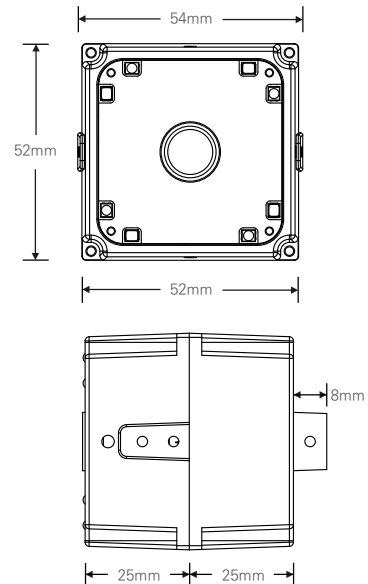

제품사양

영상	
활상소자	1/2.8형 2.24메가픽셀 오토라이트 CMOS
유효화소	1985(H)×1105(V) 2.19메가픽셀
주사방식	프로그레시브
최저조도	컬러 : 0.01Lux(F1.6, DSS off) 흑백 : 0Lux (IR LED on)
신호대 잡음비	120dB (AGC off)
카메라기능	
화이트밸런스	AUTO / MANUAL / DAYLIGHT / CLOUDY / TUNGSTEN / SUNSET
슬로우셔터	OFF / X2 / X4
WDR	OFF / AUTO / MANUAL (0-255)
BLC	OFF / ON (1-3)
SHDR	OFF / ON (0~100)
2DNR	0~200
3DNR	0~200
셔터스피드	1/33333 ~ 1/30
안티플리커	OFF / ON
AGC	0 ~ 20
주/야간모드	오토라이트, 스타비스, 써치라이트, 적외선 모드
영상효과	Mirror / Flip / LDC / Corridor (90, 270)
움직임감지	Yes
사생활보호영역	OFF / ON (4 Blocks)
Compensation	EV -4 ~ EV +4
안개보정	OFF / ON
OSD	Through Web
네트워크	
비디오 압축 방식	H.264 MP / MJPEG
해상도 1st	1920X1080 / 1280X720 / 960X540 / 854X480 / 640X480 / 640X360
해상도 2nd	1280X720 / 960X540 / 854X480 / 640X480 / 640X360 / 320X240
해상도 3rd	320X240
최대 프레임레이트	H.264 / MJPEG 모든 해상도 최대 30fps (옵션 : 60fps)
비디오 스트리밍	H.264 / MJPEG 트리플 스트리밍, CBR/VBR
최대 접속자	최대 10개 프로파일 제어
오디오 스트리밍	양방향 통신 G.711
프로토콜	TCP/IP, HTTP, RTP, RTSP, UDP, DHCP, FTP, SMTP, NTP, ARP, ICMP, DDNS, Onvif
보안	사용자 인증, IP필터링, MAC필터링, 다이제스트 인증
클라이언트 소프트웨어	Web Browser, CMS, MobileViewer
지원 언어	한국어, 영어, 프랑스어, 일본어, 독일어
SDK 지원	API, Onvif Profile S Compliant
동작환경 및 전원	
동작 온/습도	-10℃~+50℃ / 90% RH 이하
사용전원	DC 12V / PoE DC 48V

KEY FEATURES

외관도면 및 치수

PTZ제어