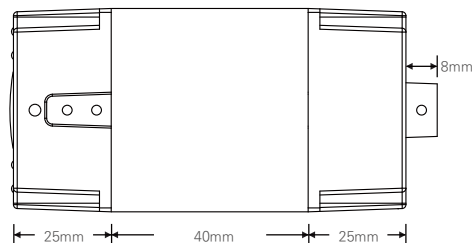

제품사양

영상	
활상소자	1/2.8형 2.24메가픽셀 오토라이트 CMOS
유효화소	1985(H)×1105(V) 2.19메가픽셀
주사방식	프로그레시브
최저조도	컬러 : 0.01Lux(F1.6, DSS off) 흑백 : 0Lux (IR LED on)
신호대 잡음비	120dB (AGC off)
카메라기능	
화이트밸런스	AUTO / MANUAL / DAYLIGHT / CLOUDY / TUNGSTEN / SUNSET
슬로우셔터	OFF / X2 / X4
WDR	OFF / AUTO / MANUAL (0-255)
BLC	OFF / ON (1~3)
SHDR	OFF / ON (0~100)
2DNR	0~200
3DNR	0~200
셔터스피드	1/33333 ~ 1/30
안티플리커	OFF / ON
AGC	0 ~ 20
주/야간모드	오토라이트, 스타비스, 써치라이트, 적외선 모드
영상효과	Mirror / Flip / LDC / Corridor (90, 270)
움직임감지	Yes
사생활보호영역	OFF / ON (4 Blocks)
Compensation	EV -4 ~ EV +4
안개보정	OFF / ON
OSD	Through Web
네트워크	
비디오 압축 방식	H.264 MP / MJPEG
해상도 1st	1920X1080 / 1280X720 / 960X540 / 854X480 / 640X480 / 640X360
해상도 2nd	1280X720 / 960X540 / 854X480 / 640X480 / 640X360 / 320X240
해상도 3rd	320X240
최대 프레임레이트	H.264 / MJPEG 모든 해상도 최대 30fps (음선 : 60fps)
비디오 스트리밍	H.264 / MJPEG 트리플 스트리밍, CBR/VBR
최대 접속자	최대 10개 프로파일 제어
오디오 스트리밍	양방향 통신 G.711
프로토콜	TCP/IP, HTTP, RTP, RTSP, UDP, DHCP, FTP, SMTP, NTP, ARP, ICMP, DDNS, Onvif
보안	사용자 인증, IP필터링, MAC필터링, 다이제스트 인증
클라이언트 소프트웨어	Web Browser, CMS, MobileViewer
지원 언어	한국어, 영어, 프랑스어, 일본어, 독일어
SDK 지원	API, Onvif Profile S Compliant
동작환경 및 전원	
동작 온/습도	-10℃~+50℃ / 90% RH 이하
사용전원	DC 12V / PoE DC 48V

KEY FEATURES

외관도면 및 치수

PTZ제어