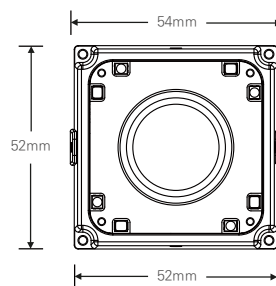

제품사양

영상	
활상소자	1/2.8형 2.24메가픽셀 오토라이트 CMOS
유효화소	1985(H)×1105(V) 2.19메가픽셀
주사방식	프로그레시브
최저조도	컬러 : 0.01Lux(F1.6, DSS off) 흑백 : 0Lux (IR LED on)
신호대 잡음비	120dB (AGC off)
카메라기능	
화이트밸런스	AUTO / MANUAL / DAYLIGHT / CLOUDY / TUNGSTEN / SUNSET
슬로우셔터	OFF / X2 / X4
WDR	OFF / AUTO / MANUAL (0-255)
BLC	OFF / ON (1~3)
SHDR	OFF / ON (0~100)
2DNR	0~200
3DNR	0~200
셔터스피드	1/33333 ~ 1/30
안티플리커	OFF / ON
AGC	0 ~ 20
주/야간모드	오토라이트, 스타비스, 써치라이트, 적외선 모드
영상효과	Mirror / Flip / LDC / Corridor (90, 270)
움직임감지	Yes
사생활보호영역	OFF / ON (4 Blocks)
Compensation	EV -4 ~ EV +4
안개보정	OFF / ON
OSD	Through Web
네트워크	
비디오 압축 방식	H.264 MP / MJPEG
해상도 1st	1920X1080 / 1280X720 / 960X540 / 854X480 / 640X480 / 640X360
해상도 2nd	1280X720 / 960X540 / 854X480 / 640X480 / 640X360 / 320X240
해상도 3rd	320X240
최대 프레임레이트	H.264 / MJPEG 모든 해상도 최대 30fps (음선 : 60fps)
비디오 스트리밍	H.264 / MJPEG 트리플 스트리밍, CBR/VBR
최대 접속자	최대 10개 프로파일 제어
오디오 스트리밍	양방향 통신 G.711
프로토콜	TCP/IP, HTTP, RTP, RTSP, UDP, DHCP, FTP, SMTP, NTP, ARP, ICMP, DDNS, Onvif
보안	사용자 인증, IP필터링, MAC필터링, 다이제스트 인증
클라이언트 소프트웨어	Web Browser, CMS, MobileViewer
지원 언어	한국어, 영어, 프랑스어, 일본어, 독일어
SDK 지원	API, Onvif Profile S Compliant
동작환경 및 전원	
동작 온/습도	-10℃~+50℃ / 90% RH 이하
사용전원	DC 12V / PoE DC 48V

KEY FEATURES

외관도면 및 치수

PTZ제어