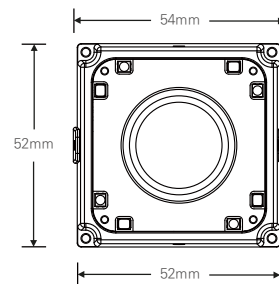

제품사양

영상	
활상소자	1/2.8형 2.24메가픽셀 오토라이트 CMOS
유효화소	1985(H)×1105(V) 2.19메가픽셀
주사방식	프로그레시브
최저조도	컬러 : 0.01Lux(F1.6, DSS off) 흑백 : 0Lux (IR LED on)
신호대 잡음비	120dB (AGC off)
카메라기능	
화이트밸런스	AUTO / MANUAL / DAYLIGHT / CLOUDY / TUNGSTEN / SUNSET
슬로우셔터	OFF / X2 / X4
WDR	OFF / AUTO / MANUAL (0-255)
BLC	OFF / ON (1~3)
SHDR	OFF / ON (0~100)
2DNR	0~200
3DNR	0~200
셔터스피드	1/33333 ~ 1/30
안티플리커	OFF / ON
AGC	0 ~ 20
주/야간모드	오토라이트, 스타비스, 써치라이트, 적외선 모드
영상효과	Mirror / Flip / LDC / Corridor (90, 270)
움직임감지	Yes
사생활보호영역	OFF / ON (4 Blocks)
Compensation	EV -4 ~ EV +4
안개보정	OFF / ON
OSD	Through Web
네트워크	
비디오 압축 방식	H.264 MP / MJPEG
해상도 1st	1920X1080 / 1280X720 / 960X540 / 854X480 / 640X480 / 640X360
해상도 2nd	1280X720 / 960X540 / 854X480 / 640X480 / 640X360 / 320X240
해상도 3rd	320X240
최대 프레임레이트	H.264 / MJPEG 모든 해상도 최대 30fps (음선 : 60fps)
비디오 스트리밍	H.264 / MJPEG 트리플 스트리밍, CBR/VBR
최대 접속자	최대 10개 프로파일 제어
오디오 스트리밍	양방향 통신 G.711
프로토콜	TCP/IP, HTTP, RTP, RTSP, UDP, DHCP, FTP, SMTP, NTP, ARP, ICMP, DDNS, Onvif
보안	사용자 인증, IP필터링, MAC필터링, 다이제스트 인증
클라이언트 소프트웨어	Web Browser, CMS, MobileViewer
지원 언어	한국어, 영어, 프랑스어, 일본어, 독일어
SDK 지원	API, Onvif Profile S Compliant
동작환경 및 전원	
동작 온/습도	-10℃~+50℃ / 90% RH 이하
사용전원	DC 12V / PoE DC 48V

KEY FEATURES

외관도면 및 치수

PTZ제어