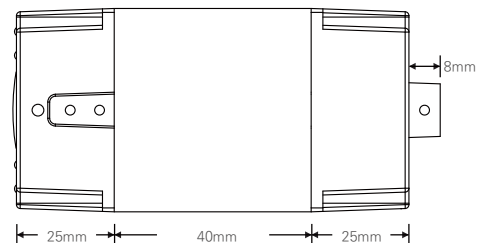

제품사양

영상	
활상소자	1/2.8형 2.24메가픽셀 오토라이트 CMOS
유효화소	1985(H)×1105(V) 2.19메가픽셀
주사방식	프로그레시브
최저조도	컬러 : 0.01Lux(F1.6, DSS off) 흑백 : 0Lux (IR LED on)
신호대 잡음비	120dB (AGC off)
카메라기능	
화이트밸런스	AUTO / MANUAL / DAYLIGHT / CLOUDY / TUNGSTEN / SUNSET
슬로우셔터	OFF / X2 / X4
WDR	OFF / AUTO / MANUAL (0-255)
BLC	OFF / ON (1~3)
SHDR	OFF / ON (0~100)
2DNR	0~200
3DNR	0~200
셔터스피드	1/33333 ~ 1/30
안티플리커	OFF / ON
AGC	0 ~ 20
주/야간모드	오토라이트, 스타비스, 써치라이트, 적외선 모드
영상효과	Mirror / Flip / LDC / Corridor (90, 270)
움직임감지	Yes
사생활보호영역	OFF / ON (4 Blocks)
Compensation	EV -4 ~ EV +4
안개보정	OFF / ON
OSD	Through Web
네트워크	
비디오 압축 방식	H.264 MP / MJPEG
해상도 1st	1920X1080 / 1280X720 / 960X540 / 854X480 / 640X480 / 640X360
해상도 2nd	1280X720 / 960X540 / 854X480 / 640X480 / 640X360 / 320X240
해상도 3rd	320X240
최대 프레임레이트	H.264 / MJPEG 모든 해상도 최대 30fps (음선 : 60fps)
비디오 스트리밍	H.264 / MJPEG 트리플 스트리밍, CBR/VBR
최대 접속자	최대 10개 프로파일 제어
오디오 스트리밍	양방향 통신 G.711
프로토콜	TCP/IP, HTTP, RTP, RTSP, UDP, DHCP, FTP, SMTP, NTP, ARP, ICMP, DDNS, Onvif
보안	사용자 인증, IP필터링, MAC필터링, 다이제스트 인증
클라이언트 소프트웨어	Web Browser, CMS, MobileViewer
지원 언어	한국어, 영어, 프랑스어, 일본어, 독일어
SDK 지원	API, Onvif Profile S Compliant
동작환경 및 전원	
동작 온/습도	-10℃~+50℃ / 90% RH 이하
사용전원	DC 12V / PoE DC 48V

KEY FEATURES

외관도면 및 치수

PTZ제어