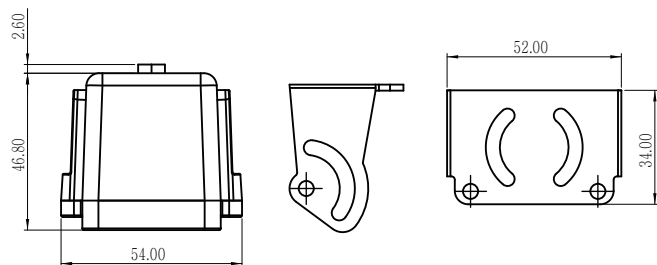

940 Nano 방수 카메라 / Invisible 12 IR LED

- 초소형 미니어처 방수형 카메라 / 1/2.8" 2Mega Sony STARVIS CMOS Sensor
 - PoE 지원 (IEEE802.3af) / Onvif Profile S 호환
- Invisible 적외선 12IR LED / H.264, H.265, MJPEG / 트리플 스트리밍 지원
- 다양한 기능 지원 /안개보정, 역광보정, 2DNR/3DNR, 움직임 감지, 사생활 보호 등의 기능 지원
 - 뛰어난 호환성 / 2.8mm / 3.6mm / 6mm

제품사양

영상	
활상소자	1/2.8형 2.24메가픽셀 CMOS
유효화소	1985(H)×1105(V) 2.19메가픽셀
주사방식	프로그레시브
최저조도	킬러 : 0.01Lux(F1.6, DSS off) 흑백 : 0Lux (IR LED on)
신호대 잡음비	120dB (AGC off)
카메라기능	
화이트밸런스	AUTO / MANUAL / DAYLIGHT / CLOUDY / TUNGSTEN / SUNSET
슬로우셔터	OFF / X2 / X4
WDR	OFF / AUTO / MANUAL (0~255)
BLC	OFF / ON (1~3)
SHDR	OFF / ON (0~100)
2DNR	0~200
3DNR	0~200
셔터스피드	1/33333 ~ 1/30
안티플리커	OFF / ON
AGC	0 ~ 20
주/야간모드	AUTO / DAY / NIGHT / EXT / SCHEDULE
영상효과	Mirror / Flip / LDC / Corridor (90, 270)
움직임감지	Yes
사생활보호영역	OFF / ON (4 Blocks)
Compensation	EV -4 ~ EV +4
안개보정	OFF / ON
OSD	Through Web
네트워크	
비디오 압축 방식	H.264 MP / H.265 HP / MJPEG
해상도 1st	1920X1080 / 1280X720 / 960X540 / 854X480 / 640X480 / 640X360
해상도 2nd	1280X720 / 960X540 / 854X480 / 640X480 / 640X360 / 320X240
해상도 3rd	320X240
최대 프레임레이트	H.264 / H.265 / MJPEG 모든 해상도 최대 30fps
비디오 스트리밍	H.264 / H.265 / MJPEG 트리플 스트리밍, CBR/VBR
최대 접속자	최대 10개 프로파일 제어
오디오 스트리밍	양방향 통신 G.711
프로토콜	TCP/IP, HTTP, RTP, RTSP, UDP, DHCP, FTP, SMTP, NTP, ARP, ICMP, DDNS, Onvif
보안	사용자 인증, IP필터링, MAC필터링, 다이제스트 인증
클라이언트 소프트웨어	Web Browser, CMS, MobileViewer
지원 언어	한국어, 영어, 프랑스어, 일본어, 독일어
SDK 지원	API, Onvif Profile S Compliant
동작환경 및 전원	
동작 온/습도	-10℃~+50℃ / 90% RH 이하
사용전원	DC 12V / PoE DC 48V

KEY FEATURES

외관도면 및 치수

※ 위 항목의 사양 및 디자인은 개선을 위해 사전의 고지없이 변경 될 가능성이 있습니다.