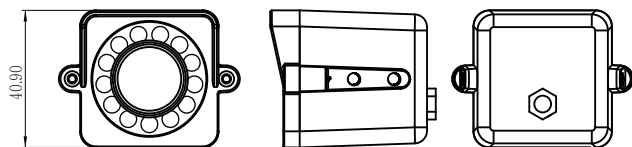

※ 위 항목의 사양 및 디자인은 개선을 위해 사전의 고지없이 변경 될 가능성이 있습니다.