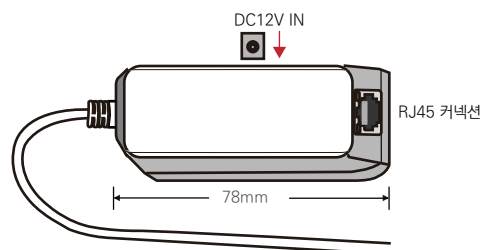

※ 위 항목의 사양 및 디자인은 개선을 위해 사전의 고지없이 변경 될 가능성이 있습니다.