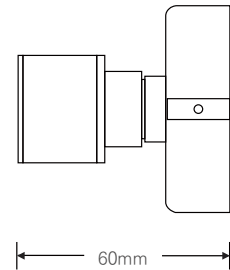

5메가 미니어처 카메라 / 저조도 센서

- 1/2.8" 5Mega Sony STARVIS CMOS Sensor
- PoE 지원 (IEEE802.3af) / Onvif Profile S 호환
- H.264, MJPEG / 트리플 스트리밍 지원 / 뛰어난 호환성
- 다양한 기능 지원/안개보정, 역광보정, 2DNR/3DNR, / 움직임 감지, 사생활 보호 등의 기능 지원
- 2.7~13.5mm VF LENS

제품사양

영상	
활상소자	1/2.8형 5.69메가픽셀 CMOS
유효화소	2616(H)×1964(V) 5.14메가픽셀
주사방식	프로그레시브
최저조도	컬러 : 0.01Lux(F1.6, DSS off) 흑백 : 0Lux (IR LED on)
신호대 잡음비	120dB (AGC off)
카메라기능	
화이트밸런스	AUTO / MANUAL / DAYLIGHT / CLOUDY / TUNGSTEN / SUNSET
슬로우셔터	OFF / X2 / X4
WDR	OFF / AUTO / MANUAL (0~255)
BLC	OFF / ON (1~3)
SHDR	OFF / ON (0~100)
2DNR	0~200
3DNR	0~200
서타스피드	1/33333 ~ 1/30
안티플리커	OFF / ON
AGC	0 ~ 20
주/야간모드	AUTO / DAY / NIGHT / EXT / SCHEDULE
영상효과	Mirror / Flip / LDC / Corridor (90, 270)
움직임감지	Yes
사생활보호영역	OFF / ON (4 Blocks)
Compensation	EV -4 ~ EV +4
안개보정	OFF / ON
OSD	Through Web
네트워크	
비디오 압축 방식	H.264 MP / MJPEG
해상도 1st	2592X1944 / 2592X1520 / 2592X1458 / 2304X1296 / 1920X1080 / 1280X720
해상도 2nd	1920X1080 / 1280X720 / 1024X768 / 960X540 / 854X480 / 640X480 / 640X360
해상도 3rd	640X480 / 640X360 / 352X240
최대 프레임레이트	H.264 / MJPEG 모든 해상도 최대 30fps
비디오 스트리밍	H.264 / MJPEG 트리플 스트리밍, CBR/VBR
최대 접속자	최대 10개 프로파일 제어
오디오 스트리밍	양방향 통신 G.711
프로토콜	TCP/IP, HTTP, RTP, RTSP, UDP, DHCP, FTP, SMTP, NTP, ARP, ICMP, DDNS, Onvif
보안	사용자 인증, IP필터링, MAC필터링, 다이제스트 인증
클라이언트 소프트웨어	Web Browser, CMS, MobileViewer
지원 언어	한국어, 영어, 프랑스어, 일본어, 독일어
SDK 지원	API, Onvif Profile S Compliant
동작환경 및 전원	
동작 온/습도	-10℃~+50℃ / 90% RH 이하
사용전원	DC 12V / PoE DC 48V

KEY FEATURES

외관도면 및 치수

※ 위 항목의 사양 및 디자인은 개선을 위해 사전의 고지없이 변경 될 가능성이 있습니다.