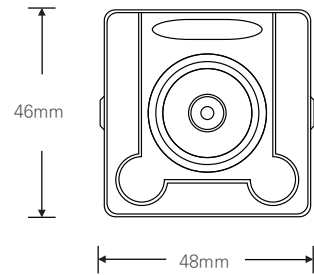

5메가 미니어처 카메라 / 저조도 센서

- 1/2.8" 5Mega Sony STARVIS CMOS Sensor
- PoE 지원 (IEEE802.3af) / Onvif Profile S 호환
- H.264, MJPEG / 트리플 스트리밍 지원 / 뛰어난 호환성
- 다양한 기능 지원/안개보정, 역광보정, 2DNR/3DNR, / 움직임 감지, 사생활 보호 등의 기능 지원
- 2.7~13.5mm VF LENS

제품사양

영상	
활상소자	1/2.8형 5.69메가픽셀 CMOS
유효화소	2616(H)×1964(V) 5.14메가픽셀
주사방식	프로그레시브
최저조도	컬러 : 0.01Lux(F1.6, DSS off) 흑백 : 0Lux (IR LED on)
신호대 잡음비	120dB (AGC off)
카메라기능	
화이트밸런스	AUTO / MANUAL / DAYLIGHT / CLOUDY / TUNGSTEN / SUNSET
슬로우셔터	OFF / X2 / X4
WDR	OFF / AUTO / MANUAL (0~255)
BLC	OFF / ON (1~3)
SHDR	OFF / ON (0~100)
2DNR	0~200
3DNR	0~200
서타스피드	1/33333 ~ 1/30
안티플리커	OFF / ON
AGC	0 ~ 20
주/야간모드	AUTO / DAY / NIGHT / EXT / SCHEDULE
영상효과	Mirror / Flip / LDC / Corridor (90, 270)
움직임감지	Yes
사생활보호영역	OFF / ON (4 Blocks)
Compensation	EV -4 ~ EV +4
안개보정	OFF / ON
OSD	Through Web
네트워크	
비디오 압축 방식	H.264 MP / MJPEG
해상도 1st	2592X1944 / 2592X1520 / 2592X1458 / 2304X1296 / 1920X1080 / 1280X720
해상도 2nd	1920X1080 / 1280X720 / 1024X768 / 960X540 / 854X480 / 640X480 / 640X360
해상도 3rd	640X480 / 640X360 / 352X240
최대 프레임레이트	H.264 / MJPEG 모든 해상도 최대 30fps
비디오 스트리밍	H.264 / MJPEG 트리플 스트리밍, CBR/VBR
최대 접속자	최대 10개 프로파일 제어
오디오 스트리밍	양방향 통신 G.711
프로토콜	TCP/IP, HTTP, RTP, RTSP, UDP, DHCP, FTP, SMTP, NTP, ARP, ICMP, DDNS, Onvif
보안	사용자 인증, IP필터링, MAC필터링, 다이제스트 인증
클라이언트 소프트웨어	Web Browser, CMS, MobileViewer
지원 언어	한국어, 영어, 프랑스어, 일본어, 독일어
SDK 지원	API, Onvif Profile S Compliant
동작환경 및 전원	
동작 온/습도	-10℃~+50℃ / 90% RH 이하
사용전원	DC 12V / PoE DC 48V

KEY FEATURES

외관도면 및 치수

※ 위 항목의 사양 및 디자인은 개선을 위해 사전의 고지없이 변경 될 가능성이 있습니다.