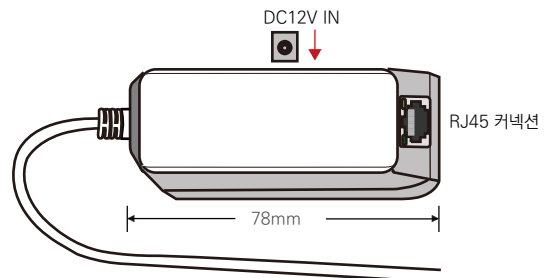

※ 위 항목의 사양 및 디자인은 개선을 위해 사전의 고지없이 변경 될 가능성이 있습니다.