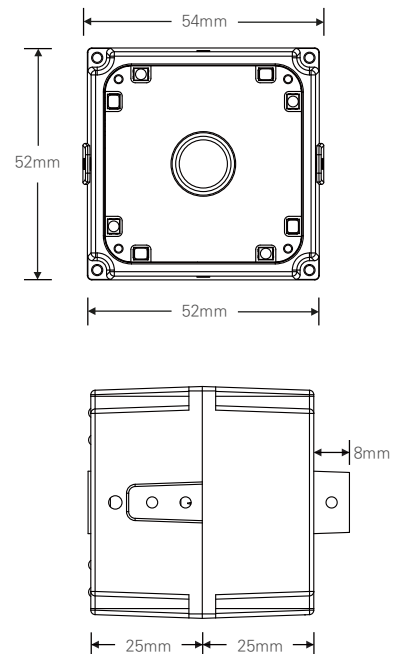

제품사양

영상	
활상소자	1/2.8형 5.69메가픽셀 CMOS
유효화소	2616(H)×1964(V) 5.14메가픽셀
주사방식	프로그레시브
최저조도	컬러 : 0.01Lux(F1.6, DSS off) 흑백 : 0Lux (IR LED on)
신호대 잡음비	120dB (AGC off)
카메라기능	
화이트밸런스	AUTO / MANUAL / DAYLIGHT / CLOUDY / TUNGSTEN / SUNSET
슬로우셔터	OFF / X2 / X4
WDR	OFF / AUTO / MANUAL (0~255)
BLC	OFF / ON (1~3)
SHDR	OFF / ON (0~100)
2DNR	0~200
3DNR	0~200
셔터스피드	1/33333 ~ 1/30
안티플리커	OFF / ON
AGC	0 ~ 20
주/야간모드	AUTO / DAY / NIGHT / EXT / SCHEDULE
영상효과	Mirror / Flip / LDC / Corridor (90, 270)
움직임감지	Yes
사생활보호영역	OFF / ON (4 Blocks)
Compensation	EV -4 ~ EV +4
안개보정	OFF / ON
OSD	Through Web
네트워크	
비디오 압축 방식	H.264 MP / MJPEG
해상도 1st	2592X1944 / 2592X1520 / 2592X1458 / 2304X1296 / 1920X1080 / 1280X720
해상도 2nd	1920X1080 / 1280X720 / 1024X768 / 960X540 / 854X480 / 640X480 / 640X360
해상도 3rd	640X480 / 640X360 / 352X240
최대 프레임레이트	H.264 / MJPEG 모든 해상도 최대 30fps
비디오 스트리밍	H.264 / MJPEG 트리플 스트리밍, CBR/VBR
최대 접속자	최대 10개 프로파일 제어
오디오 스트리밍	양방향 통신 G.711
프로토콜	TCP/IP, HTTP, RTP, RTSP, UDP, DHCP, FTP, SMTP, NTP, ARP, ICMP, DDNS, Onvif
보안	사용자 인증, IP필터링, MAC필터링, 다이제스트 인증
클라이언트 소프트웨어	Web Browser, CMS, MobileViewer
지원 언어	한국어, 영어, 프랑스어, 일본어, 독일어
SDK 지원	API, Onvif Profile S Compliant
동작환경 및 전원	
동작 온/습도	-10℃~+50℃ / 90% RH 이하
사용전원	DC 12V / PoE DC 48V

KEY FEATURES

외관도면 및 치수

PTZ 제어