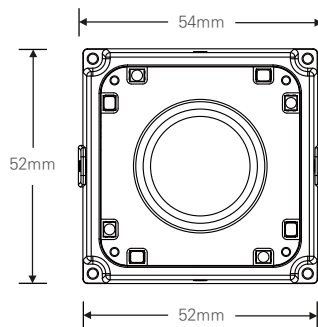

8메가 4K 미니어쳐 카메라 / 저조도센서

- Sony 1/2.8" 8MP STARVIS CMOS Sensor (IMX415)
 - 오토라이트 기능 지원 / 적외선 4IR + 써치 4IR / PoE 지원(EEE802.3af)
 - Onvif Profile S 호환 / H.264, H.265, MJPEG / 트리플 스트리밍 지원/뛰어난 호환성
 - 다양한 기능 지원 / 렌즈보정, 역광보정기능, 안개보정기능, 2DNR/3DNR 움직임 감지, 사생활 보호 등의 기능 지원
- 2.7~13.5 mm AF LENS

제품사양

영상	
활상소자	Sony 1/2.8" STARVIS CMOS 8MP Sensor (IMX415)
유효화소	3840x2160 Pixels
주사방식	프로그레시브
최저조도	컬러 : 0.01Lux(F1.6, DSS off)
신호대 잡음비	120dB (AGC off)
카메라기능	
화이트밸런스	AUTO / MANUAL / DAYLIGHT / CLOUDY / TUNGSTEN / SUNSET
슬로우셔터	OFF / X2 / X4
WDR	OFF / AUTO / MANUAL (0-255)
BLC	OFF / ON (1~3)
SHDR	OFF / ON (0-100)
2DNR	0-200
3DNR	0-200
셔터스피드	1/33333 ~ 1/30
안티플리커	OFF / ON
AGC	0 ~ 20
주/야간모드	AUTO / DAY / NIGHT / EXT / SCHEDULE
영상효과	Mirror / Flip / LDC / Corridor (90, 270)
움직임감지	Yes
사생활보호영역	OFF / ON (4 Blocks)
Compensation	EV -4 ~ EV +4
안개보정	OFF / ON
OSD	Through Web
네트워크	
비디오 압축 방식	H.264 MP / H.265 HP / MJPEG
해상도 1st	3840X2160 / 3072X2048 / 2592X1944 / 2592X1520 2592X1458 / 1920X1080 / 1280X 720
해상도 2nd	1920X1080 / 1280X720 / 1024X768 / 960 X540 / 854X480 / 640X480 / 352X 240
해상도 3rd	640X480 / 352X 240
최대 프레임레이트	H.264 / H.265 / MJPEG 모든 해상도 최대 30fps
비디오 스트리밍	H.264 / H.265 / MJPEG 트리플 스트리밍, CBR/VBR
최대 접속자	최대 10개 프로파일 제어
오디오 스트리밍	양방향 통신 G.711
프로토콜	TCP/IP, HTTP, RTP/ RTSP, UDP, DHCP, FTP, SMTP, NTP, ARP, ICMP, DDNS, Onvif
보안	사용자 인증, IP필터링, MAC필터링, 다이제스트 인증
클라이언트 소프트웨어	Web Browser, CMS, MobileViewer
지원 언어	한국어, 영어, 프랑스어, 일본어, 중국어(간체), 중국어(번체), 독일어
SDK 지원	API, Onvif Profile S Compliant
동작환경 및 전원	
동작 온/습도	-10°C~+50°C / 90% RH 이하
사용전원	DC 12V / PoE DC 48V

KEY FEATURES

외관도면 및 치수

PTZ 제어

※ 위 항목의 사양 및 디자인은 개선을 위해 사전의 고지없이 변경 될 가능성이 있습니다.