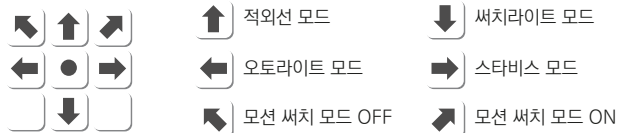

PTZ 제어

※ 위 항목의 사양 및 디자인은 개선을 위해 사전의 고지없이 변경 될 가능성이 있습니다.