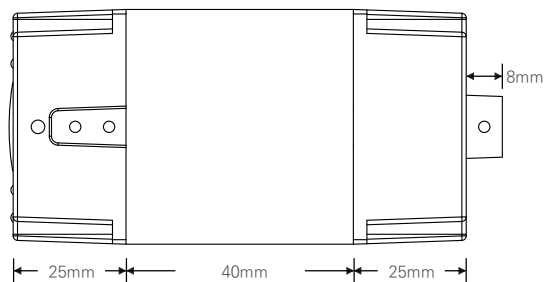

8메가 4K 미니어쳐 카메라 / 저조도센서

- Sony 1/2.8" 8MP STARVIS CMOS Sensor (IMX415)
 - 오토라이트 기능 지원 / 적외선 4IR + 써치 4IR / PoE 지원(EEE802.3af)
 - Onvif Profile S 호환 / H.264, H.265, MJPEG / 트리플 스트리밍 지원/뛰어난 호환성
 - 다양한 기능 지원 / 렌즈보정, 역광보정기능, 안개보정기능, 2DNR/3DNR 움직임 감지, 사생활 보호 등의 기능 지원
- 2.7~13.5 mm AF LENS

제품사양

영상	
활상소자	Sony 1/2.8" STARVIS CMOS 8MP Sensor (IMX415)
유효화소	3840x2160 Pixels
주사방식	프로그레시브
최저조도	컬러 : 0.01Lux(F1.6, DSS off)
신호대 잡음비	120dB (AGC off)
카메라기능	
화이트밸런스	AUTO / MANUAL / DAYLIGHT / CLOUDY / TUNGSTEN / SUNSET
슬로우셔터	OFF / X2 / X4
WDR	OFF / AUTO / MANUAL (0-255)
BLC	OFF / ON (1~3)
SHDR	OFF / ON (0-100)
2DNR	0-200
3DNR	0-200
셔터스피드	1/33333 ~ 1/30
안티플리커	OFF / ON
AGC	0 ~ 20
주/야간모드	AUTO / DAY / NIGHT / EXT / SCHEDULE
영상효과	Mirror / Flip / LDC / Corridor (90, 270)
움직임감지	Yes
사생활보호영역	OFF / ON (4 Blocks)
Compensation	EV -4 ~ EV +4
안개보정	OFF / ON
OSD	Through Web
네트워크	
비디오 압축 방식	H.264 MP / H.265 HP / MJPEG
해상도 1st	3840X2160 / 3072X2048 / 2592X1944 / 2592X1520 2592X1458 / 1920X1080 / 1280X 720
해상도 2nd	1920X1080 / 1280X720 / 1024X768 / 960 X540 / 854X480 / 640X480 / 352X 240
해상도 3rd	640X480 / 352X 240
최대 프레임레이트	H.264 / H.265 / MJPEG 모든 해상도 최대 30fps
비디오 스트리밍	H.264 / H.265 / MJPEG 트리플 스트리밍, CBR/VBR
최대 접속자	최대 10개 프로파일 제어
오디오 스트리밍	양방향 통신 G.711
프로토콜	TCP/IP, HTTP, RTP/ RTSP, UDP, DHCP, FTP, SMTP, NTP, ARP, ICMP, DDNS, Onvif
보안	사용자 인증, IP필터링, MAC필터링, 다이제스트 인증
클라이언트 소프트웨어	Web Browser, CMS, MobileViewer
지원 언어	한국어, 영어, 프랑스어, 일본어, 중국어(간체), 중국어(번체), 독일어
SDK 지원	API, Onvif Profile S Compliant
동작환경 및 전원	
동작 온/습도	-10°C~+50°C / 90% RH 이하
사용전원	DC 12V / PoE DC 48V

KEY FEATURES

외관도면 및 치수

PTZ 제어

※ 위 항목의 사양 및 디자인은 개선을 위해 사전의 고지없이 변경 될 가능성이 있습니다.