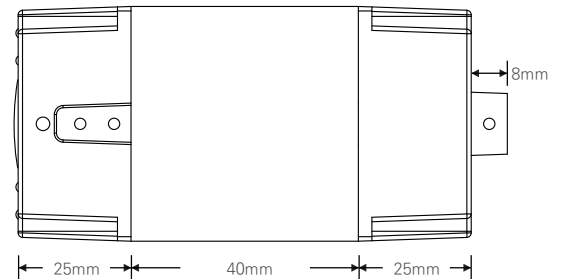

제품사양

영상	
활상소자	Sony 1/2.8" STARVIS CMOS 8MP Sensor (IMX415)
유효화소	3840x2160 Pixels
주사방식	프로그레시브
최저조도	컬러 : 0.01Lux(F1.6, DSS off)
신호대 잡음비	120dB (AGC off)
카메라기능	
화이트밸런스	AUTO / MANUAL / DAYLIGHT / CLOUDY / TUNGSTEN / SUNSET
슬로우셔터	OFF / X2 / X4
WDR	OFF / AUTO / MANUAL (0-255)
BLC	OFF / ON (1~3)
SHDR	OFF / ON (0-100)
2DNR	0-200
3DNR	0-200
셔터스피드	1/33333 ~ 1/30
안티플리커	OFF / ON
AGC	0 ~ 20
주/야간모드	AUTO / DAY / NIGHT / EXT / SCHEDULE
영상효과	Mirror / Flip / LDC / Corridor (90, 270)
움직임감지	Yes
사생활보호영역	OFF / ON (4 Blocks)
Compensation	EV -4 ~ EV +4
안개보정	OFF / ON
OSD	Through Web
네트워크	
비디오 압축 방식	H.264 MP / MJPEG
해상도 1st	3840X2160 / 3072X2048 / 2592X1944 / 2592X1520 2592X1458 / 1920X1080 / 1280X 720
해상도 2nd	1920X1080 / 1280X720 / 1024X768 / 960 X540 / 854X480 / 640X480 / 352X 240
해상도 3rd	640X480 / 352X 240
최대 프레임레이트	H.264 / MJPEG 모든 해상도 최대 30fps
비디오 스트리밍	H.264 / MJPEG 트리플 스트리밍, CBR/VBR
최대 접속자	최대 10개 프로파일 제어
오디오 스트리밍	양방향 통신 G.711
프로토콜	TCP/IP, HTTP, RTP/ RTSP, UDP, DHCP, FTP, SMTP, NTP, ARP, ICMP, DDNS, Onvif
보안	사용자 인증, IP필터링, MAC필터링, 다이제스트 인증
클라이언트 소프트웨어	Web Browser, CMS, MobileViewer
지원 언어	한국어, 영어, 프랑스어, 일본어, 중국어(간체), 중국어(번체), 독일어
SDK 지원	API, Onvif Profile S Compliant
동작환경 및 전원	
동작 온/습도	-10℃~+50℃ / 90% RH 이하
사용전원	DC 12V / PoE DC 48V

KEY FEATURES

외관도면 및 치수

PTZ 제어

※ 위 항목의 사양 및 디자인은 개선을 위해 사전의 고지없이 변경 될 가능성이 있습니다.