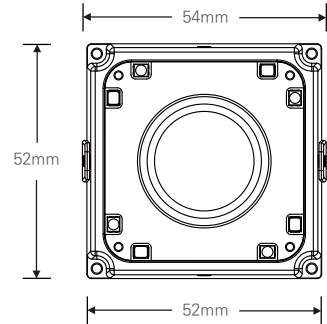

8메가 4K 미니어쳐 카메라 / 저조도센서

- Sony 1/2.8" 8MP STARVIS CMOS Sensor (IMX415)
 - 오토라이트 기능 지원 / 적외선 4IR + 써치 4IR / PoE 지원(EEE802.3af)
 - Onvif Profile S 호환 / H.264, MJPEG / 트리플 스트리밍 지원/뛰어난 호환성
 - 다양한 기능 지원 / 렌즈보정, 역광보정기능, 안개보정기능, 2DNR/3DNR 움직임 감지,사생활 보호 등의 기능 지원
- 2.7~13.5 mm AF LENS

제품사양

영상	
활상소자	Sony 1/2.8" STARVIS CMOS 8MP Sensor (IMX415)
유효화소	3840x2160 Pixels
주사방식	프로그레시브
최저조도	컬러 : 0.01Lux(F1.6, DSS off)
신호대 잡음비	120dB (AGC off)
카메라기능	
화이트밸런스	AUTO / MANUAL / DAYLIGHT / CLOUDY / TUNGSTEN / SUNSET
슬로우셔터	OFF / X2 / X4
WDR	OFF / AUTO / MANUAL (0-255)
BLC	OFF / ON (1~3)
SHDR	OFF / ON (0-100)
2DNR	0-200
3DNR	0-200
셔터스피드	1/33333 ~ 1/30
안티플리커	OFF / ON
AGC	0 ~ 20
주/야간모드	AUTO / DAY / NIGHT / EXT / SCHEDULE
영상효과	Mirror / Flip / LDC / Corridor (90, 270)
움직임감지	Yes
사생활보호영역	OFF / ON (4 Blocks)
Compensation	EV -4 ~ EV +4
안개보정	OFF / ON
OSD	Through Web
네트워크	
비디오 압축 방식	H.264 MP / MJPEG
해상도 1st	3840X2160 / 3072X2048 / 2592X1944 / 2592X1520 2592X1458 / 1920X1080 / 1280X 720
해상도 2nd	1920X1080 / 1280X720 / 1024X768 / 960 X540 / 854X480 / 640X480 / 352X 240
해상도 3rd	640X480 / 352X 240
최대 프레임레이트	H.264 / MJPEG 모든 해상도 최대 30fps
비디오 스트리밍	H.264 / MJPEG 트리플 스트리밍, CBR/VBR
최대 접속자	최대 10개 프로파일 제어
오디오 스트리밍	양방향 통신 G.711
프로토콜	TCP/IP, HTTP, RTP/ RTSP, UDP, DHCP, FTP, SMTP, NTP, ARP, ICMP, DDNS, Onvif
보안	사용자 인증, IP필터링, MAC필터링, 다이제스트 인증
클라이언트 소프트웨어	Web Browser, CMS, MobileViewer
지원 언어	한국어, 영어, 프랑스어, 일본어, 중국어(간체), 중국어(번체), 독일어
SDK 지원	API, Onvif Profile S Compliant
동작환경 및 전원	
동작 온/습도	-10℃~+50℃ / 90% RH 이하
사용전원	DC 12V / PoE DC 48V

KEY FEATURES

외관도면 및 치수

PTZ 제어

※ 위 항목의 사양 및 디자인은 개선을 위해 사전의 고지없이 변경 될 가능성이 있습니다.