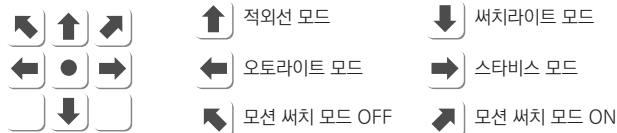

PTZ 제어

※ 위 항목의 사양 및 디자인은 개선을 위해 사전의 고지없이 변경 될 가능성이 있습니다.