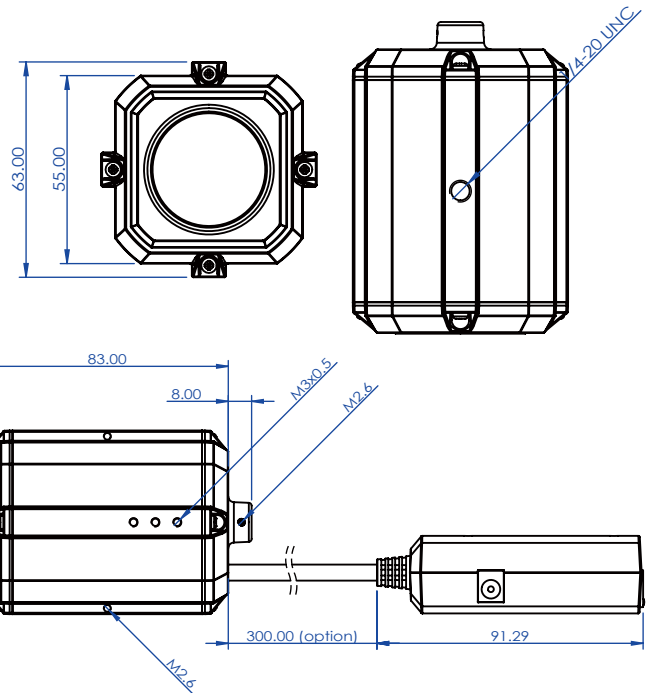

적외선/썬치/오토라이트/스타비스/IP 67 방수형/ 글로벌셔터 /4 썬치/4 Invisible IR LED

- 1/3.1" SONY Pregius S Global Shutter 3.28Mega Pixels Image Sensor
- Search Light 4 LED / Invisible 4 IR LED
- 적외선모드/썬치라이트모드/오토라이트모드/스타비스모드
- PoE 지원(IEEE802.3af) / Onvif Profile S 호환 /뛰어난 호환성 지원
- H.264, H.265, MJPEG / 트리플 스트리밍 지원
- 다양한 기능 지원/렌즈보정, 역광보정기능, 안개보정기능, 2DNR/3DNR 움직임 감지, 사생활 보호 등의 기능 지원
- 2.8mm~12mm /5mm~50mm AF Lens

## 제품사양

이미지	
활상소자	1/3.1" SONY Pregius S Global Shutter 3.28Mega Pixels Image Sensor
주사방식	All pixel scan
최대화소	2064(H) x 1592(V), 3.28 Mega Pixels
유�효화소	2064(H)x 1552(V), 3.20 Mega Pixels
-기능	
주/야간모드	AUTO / DAY / NIGHT / EXT_ADC / EXT(LOW) / EXT(HIGH) / SCHEDULE
사생활보호영역	4 Blocks ,On / Off
움직임감지	240 Zone, Sensitivity 0~100, On/Off
WDR	ISP FRAME, LINE HDR, On/Off
DNR	2DNR, NIGHT 2DNR, 3DNR, NIGHT 3DNR
안개보정	Off , LOW, MIDDLE, HIGH
디지털 셔터(움션)	Auto(1/30~1/30000),Manual, Flicker
컬러조정	Bright / Contrast / Saturation / Sharpness / Hue
화이트밸런스	AUTO / AUTOext / MANUAL
OSD표시	TITLE, DATE, TIME, On/Off
좌우반전	VERTICAL FLIP, HORIZONTAL FLIP, ROTATION(90°, 270°)
-네트워크	
인터페이스	RJ45 10/100 Base-T PoE
프로토콜	TCP/IP, HTTP, RTP/RTSP, UDP, DHCP, FTP, SMTP, NTP, ARP, ICMP, DDNS, ONVIF
Onvif	Ver23.12
동시접속	Max. 10 user
압축방식	H.265 / H.264 / MJPEG
해상도	2048x1536, 1920x1200, 1920x1080, 1280x720, 800x600, 640x480, 640x360, 320x240
프레임	3Mega @60fps
비디오 품질	H.265 : Birtate Control H.264 : Bitrate Control MJPEG : Quality Level Control
비디오스트리밍	Tripl Stream (Stream1,2,3) RTP/RTSP, Multicast RTP
오디오스트리밍	G.711 u-law, Two way
알람	IN, OUT
웹브라우저	Edge, Safari, Chrome, Firefox

## 외관도면 및 치수