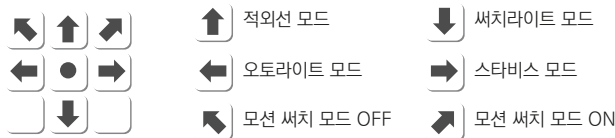

PTZ제어방법

* 위 항목의 사양 및 디자인은 개선을 위해 사전의 고지없이 변경 될 가능성이 있습니다.