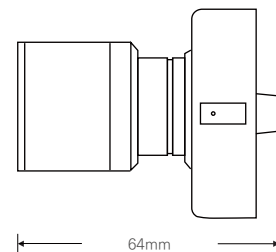

2메가 초소형 미니어처 카메라 / 저조도 센서

- 1/2.8" 2Mega Sony STARVIS CMOS Sensor
- PoE 지원 (IEEE802.3af) / Onvif Profile S 호환
H.264, H.265, MJPEG / 트리플 스트리밍 지원
- 다양한 기능 지원/안개보정, 역광보정, 2DNR/3DNR, / 움직임 감지, 사생활 보호 등의 기능 지원
- 뛰어난 호환성 2.8~12mm VF LENS

제품사양

영상	
활상소자	1/2.8형 2.24메가픽셀 CMOS
유효화소	1985(H)×1105(V) 2.19메가픽셀
주사방식	프로그레시브
최저조도	킬러 : 0.01Lux(F1.6, DSS off) 흑백 : 0Lux (IR LED on)
신호대 잡음비	120dB (AGC off)
카메라기능	
화이트밸런스	AUTO / MANUAL / DAYLIGHT / CLOUDY / TUNGSTEN / SUNSET
슬로우셔터	OFF / X2 / X4
WDR	OFF / AUTO / MANUAL (0~255)
BLC	OFF / ON (1~3)
SHDR	OFF / ON (0~100)
2DNR	0~200
3DNR	0~200
서타스피드	1/33333 ~ 1/30
안타플리커	OFF / ON
AGC	0 ~ 20
주/야간모드	AUTO / DAY / NIGHT / EXT / SCHEDULE
영상효과	Mirror / Flip / LDC / Corridor (90, 270)
움직임감지	Yes
사생활보호영역	OFF / ON (4 Blocks)
Compensation	EV -4 ~ EV +4
안개보정	OFF / ON
OSD	Through Web
네트워크	
비디오 압축 방식	H.264 MP / H.265 HP / MJPEG
해상도 1st	1920X1080 / 1280X720 / 960X540 / 854X480 / 640X480 / 640X360
해상도 2nd	1280X720 / 960X540 / 854X480 / 640X480 / 640X360 / 320X240
해상도 3rd	320X240
최대 프레임레이트	H.264 / H.265 / MJPEG 모든 해상도 최대 30fps (옵션 : 60fps)
비디오 스트리밍	H.264 / H.265 / MJPEG 트리플 스트리밍, CBR/VBR
최대 접속자	최대 10개 프로파일 제어
오디오 스트리밍	양방향 통신 G.711
프로토콜	TCP/IP, HTTP, RTP, RTSP, UDP, DHCP, FTP, SMTP, NTP, ARP, ICMP, DDNS, Onvif
보안	사용자 인증, IP 필터링, MAC 필터링, 다이제스트 인증
클라이언트 소프트웨어	Web Browser, CMS, MobileViewer
지원 언어	한국어, 영어, 프랑스어, 일본어, 독일어
SDK 지원	API, Onvif Profile S Compliant
동작환경 및 전원	
동작 온/습도	-10℃~+50℃ / 90% RH 이하
사용전원	DC 12V / PoE DC 48V

KEY FEATURES

외관도면 및 치수

※ 위 항목의 사양 및 디자인은 개선을 위해 사전의 고지없이 변경 될 가능성이 있습니다.