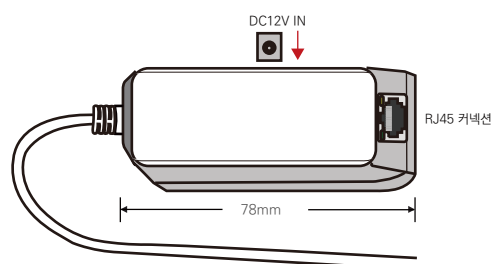

외관도면 및 치수

※ 위 항목의 사양 및 디자인은 개선을 위해 사전의 고지없이 변경 될 가능성이 있습니다.