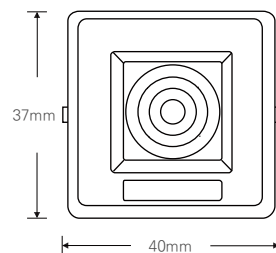

2메가 초소형 미니어처 카메라 / 저조도 센서

- 1/2.8" 2Mega Sony STARVIS CMOS Sensor
- PoE 지원 (IEEE802.3af) / Onvif Profile S 호환
H.264, H.265, MJPEG / 트리플 스트리밍 지원
- 다양한 기능 지원/안개보정, 역광보정, 2DNR/3DNR, / 움직임 감지, 사생활 보호 등의 기능 지원
- 뛰어난 호환성 2.8~12mm VF LENS

제품사양

영상	
활상소자	1/2.8형 2.24메가픽셀 CMOS
유효화소	1985(H)×1105(V) 2.19메가픽셀
주사방식	프로그레시브
최저조도	킬러 : 0.01Lux(F1.6, DSS off) 흑백 : 0Lux (IR LED on)
신호대 잡음비	120dB (AGC off)
카메라기능	
화이트밸런스	AUTO / MANUAL / DAYLIGHT / CLOUDY / TUNGSTEN / SUNSET
슬로우셔터	OFF / X2 / X4
WDR	OFF / AUTO / MANUAL (0~255)
BLC	OFF / ON (1~3)
SHDR	OFF / ON (0~100)
2DNR	0~200
3DNR	0~200
서타스피드	1/33333 ~ 1/30
안타플리커	OFF / ON
AGC	0 ~ 20
주/야간모드	AUTO / DAY / NIGHT / EXT / SCHEDULE
영상효과	Mirror / Flip / LDC / Corridor (90, 270)
움직임감지	Yes
사생활보호영역	OFF / ON (4 Blocks)
Compensation	EV -4 ~ EV +4
안개보정	OFF / ON
OSD	Through Web
네트워크	
비디오 압축 방식	H.264 MP / H.265 HP / MJPEG
해상도 1st	1920X1080 / 1280X720 / 960X540 / 854X480 / 640X480 / 640X360
해상도 2nd	1280X720 / 960X540 / 854X480 / 640X480 / 640X360 / 320X240
해상도 3rd	320X240
최대 프레임레이트	H.264 / H.265 / MJPEG 모든 해상도 최대 30fps (옵션 : 60fps)
비디오 스트리밍	H.264 / H.265 / MJPEG 트리플 스트리밍, CBR/VBR
최대 접속자	최대 10개 프로파일 제어
오디오 스트리밍	양방향 통신 G.711
프로토콜	TCP/IP, HTTP, RTP, RTSP, UDP, DHCP, FTP, SMTP, NTP, ARP, ICMP, DDNS, Onvif
보안	사용자 인증, IP 필터링, MAC 필터링, 다이제스트 인증
클라이언트 소프트웨어	Web Browser, CMS, MobileViewer
지원 언어	한국어, 영어, 프랑스어, 일본어, 독일어
SDK 지원	API, Onvif Profile S Compliant
동작환경 및 전원	
동작 온/습도	-10℃~+50℃ / 90% RH 이하
사용전원	DC 12V / PoE DC 48V

KEY FEATURES

외관도면 및 치수

※ 위 항목의 사양 및 디자인은 개선을 위해 사전의 고지없이 변경 될 가능성이 있습니다.