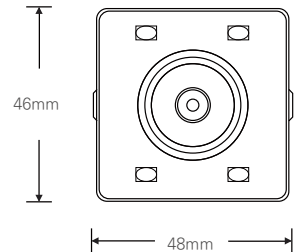

2메가 미니어쳐 카메라 / 써치라이트 4LED / 저조도센서

- 1/2.8" 2Mega Sony STARVIS CMOS Sensor
- PoE 지원 (IEEE802.3af) / Onvif Profile S 호환 / 써치라이트 4LED
- H.264, H.265, MJPEG / 트리플 스트리밍 지원
- 다양한 기능 지원 / 안개보정, 역광보정, 2DNR/3DNR / 움직임 감지, 사생활 보호 등의 기능 지원
- 뛰어난 호환성 2.8~12mm 렌즈

제품사양

영상	
활상소자	1/2.8형 2.24메가픽셀 CMOS
유효화소	1985(H) × 1105(V) 2.19메가픽셀
주사방식	프로그레시브
최저조도	킬러 : 0.01Lux(F1.6, DSS off) 흑백 : 0Lux (IR LED on)
신호대 잡음비	120dB (AGC off)
카메라기능	
화이트밸런스	AUTO / MANUAL / DAYLIGHT / CLOUDY / TUNGSTEN / SUNSET
슬로우셔터	OFF / X2 / X4
WDR	OFF / AUTO / MANUAL (0~255)
BLC	OFF / ON (1~3)
SHDR	OFF / ON (0~100)
2DNR	0~200
3DNR	0~200
셔터스피드	1/33333 ~ 1/30
안타플리커	OFF / ON
AGC	0 ~ 20
주/야간모드	AUTO / DAY / NIGHT / EXT / SCHEDULE
영상효과	Mirror / Flip / LDC / Corridor (90, 270)
움직임감지	Yes
사생활보호영역	OFF / ON (4 Blocks)
Compensation	EV -4 ~ EV +4
안개보정	OFF / ON
OSD	Through Web
네트워크	
비디오 압축 방식	H.264 MP / H.265 HP / MJPEG
해상도 1st	1920X1080 / 1280X720 / 960X540 / 854X480 / 640X480 / 640X360
해상도 2nd	1280X720 / 960X540 / 854X480 / 640X480 / 640X360 / 320X240
해상도 3rd	320X240
최대 프레임레이트	H.264 / H.265 / MJPEG 모든 해상도 최대 30fps (옵션 : 60fps)
비디오 스트리밍	H.264 / H.265 / MJPEG 트리플 스트리밍, CBR/VBR
최대 접속자	최대 10개 프로파일 제어
오디오 스트리밍	양방향 통신 G.711
프로토콜	TCP/IP, HTTP, RTP, RTSP, UDP, DHCP, FTP, SMTP, NTP, ARP, ICMP, DDNS, Onvif
보안	사용자 인증, IP필터링, MAC필터링, 다이제스트 인증
클라이언트 소프트웨어	Web Browser, CMS, MobileViewer
지원 언어	한국어, 영어, 프랑스어, 일본어, 독일어
SDK 지원	API, Onvif Profile S Compliant
동작환경 및 전원	
동작 온/습도	-10℃~+50℃ / 90% RH 이하
사용전원	DC 12V / PoE DC 48V

KEY FEATURES

외관도면 및 치수

STARVIS

Outstanding Visibility under the Starlight

* 위 항목의 사양 및 디자인은 개선을 위해 사전의 고지없이 변경 될 가능성이 있습니다.