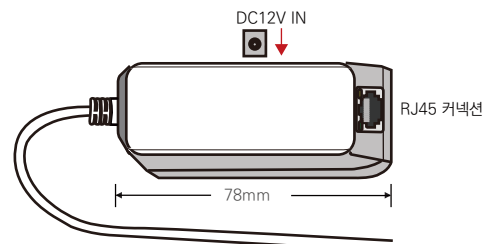

2메가 미니어쳐 카메라 / 써치라이트 4LED / 저조도센서

- 1/2.8" 2Mega Sony STARVIS CMOS Sensor
- PoE 지원 (IEEE802.3af) / Onvif Profile S 호환 / 써치라이트 4LED
- H.264, H.265, MJPEG / 트리플 스트리밍 지원
- 다양한 기능 지원 / 안개보정, 역광보정, 2DNR/3DNR / 움직임 감지, 사생활 보호 등의 기능 지원
- 뛰어난 호환성 2.8~12mm 렌즈

제품사양

영상	
활상소자	1/2.8형 2.24메가픽셀 CMOS
유효화소	1985(H) × 1105(V) 2.19메가픽셀
주사방식	프로그레시브
최저조도	킬러 : 0.01Lux(F1.6, DSS off) 흑백 : 0Lux (IR LED on)
신호대 잡음비	120dB (AGC off)
카메라기능	
화이트밸런스	AUTO / MANUAL / DAYLIGHT / CLOUDY / TUNGSTEN / SUNSET
슬로우셔터	OFF / X2 / X4
WDR	OFF / AUTO / MANUAL (0~255)
BLC	OFF / ON (1~3)
SHDR	OFF / ON (0~100)
2DNR	0~200
3DNR	0~200
셔터스피드	1/33333 ~ 1/30
안타플리커	OFF / ON
AGC	0 ~ 20
주/야간모드	AUTO / DAY / NIGHT / EXT / SCHEDULE
영상효과	Mirror / Flip / LDC / Corridor (90, 270)
움직임감지	Yes
사생활보호영역	OFF / ON (4 Blocks)
Compensation	EV -4 ~ EV +4
안개보정	OFF / ON
OSD	Through Web
네트워크	
비디오 압축 방식	H.264 MP / H.265 HP / MJPEG
해상도 1st	1920X1080 / 1280X720 / 960X540 / 854X480 / 640X480 / 640X360
해상도 2nd	1280X720 / 960X540 / 854X480 / 640X480 / 640X360 / 320X240
해상도 3rd	320X240
최대 프레임레이트	H.264 / H.265 / MJPEG 모든 해상도 최대 30fps (옵션 : 60fps)
비디오 스트리밍	H.264 / H.265 / MJPEG 트리플 스트리밍, CBR/VBR
최대 접속자	최대 10개 프로파일 제어
오디오 스트리밍	양방향 통신 G.711
프로토콜	TCP/IP, HTTP, RTP, RTSP, UDP, DHCP, FTP, SMTP, NTP, ARP, ICMP, DDNS, Onvif
보안	사용자 인증, IP필터링, MAC필터링, 다이제스트 인증
클라이언트 소프트웨어	Web Browser, CMS, MobileViewer
지원 언어	한국어, 영어, 프랑스어, 일본어, 독일어
SDK 지원	API, Onvif Profile S Compliant
동작환경 및 전원	
동작 온/습도	-10℃~+50℃ / 90% RH 이하
사용전원	DC 12V / PoE DC 48V

KEY FEATURES

외관도면 및 치수

STARVIS

Outstanding Visibility under the Starlight

* 위 항목의 사양 및 디자인은 개선을 위해 사전의 고지없이 변경 될 가능성이 있습니다.