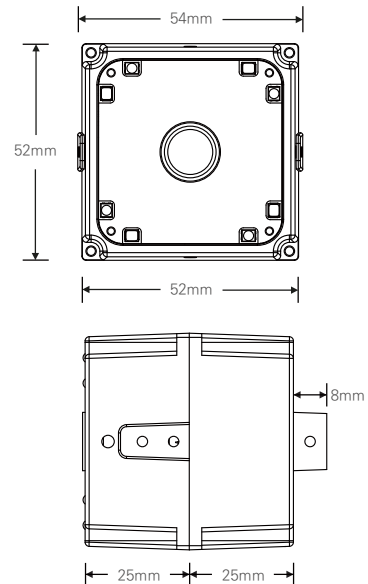

제품사양

영상	
활상소자	1/2.8형 2.24메가픽셀 오토라이트 CMOS
유효화소	1985(H)×1105(V) 2.19메가픽셀
주사방식	프로그래시브
최저조도	컬러 : 0.01Lux(F1.6, DSS off) 흑백 : 0Lux (IR LED on)
신호대 잡음비	120dB (AGC off)
카메라기능	
화이트밸런스	AUTO / MANUAL / DAYLIGHT / CLOUDY / TUNGSTEN / SUNSET
슬로우셔터	OFF / X2 / X4
WDR	OFF / AUTO / MANUAL (0-255)
BLC	OFF / ON (1-3)
SHDR	OFF / ON (0~100)
2DNR	0~200
3DNR	0~200
셔터스피드	1/33333 ~ 1/30
안티플리커	OFF / ON
AGC	0 ~ 20
주/야간모드	오토라이트, 스타비스, 써치라이트, 적외선 모드
영상효과	Mirror / Flip / LDC / Corridor (90, 270)
움직임감지	Yes
사생활보호영역	OFF / ON (4 Blocks)
Compensation	EV -4 ~ EV +4
안개보정	OFF / ON
OSD	Through Web
네트워크	
비디오 압축 방식	H.264 MP / H.265 HP / MJPEG
해상도 1st	1920X1080 / 1280X720 / 960X540 / 854X480 / 640X480 / 640X360
해상도 2nd	1280X720 / 960X540 / 854X480 / 640X480 / 640X360 / 320X240
해상도 3rd	320X240
최대 프레임레이트	H.264 / H.265 / MJPEG 모든 해상도 최대 30fps (옵션 : 60fps)
비디오 스트리밍	H.264 / H.265 / MJPEG 트리플 스트리밍, CBR/VBR
최대 접속자	최대 10개 프로파일 제어
오디오 스트리밍	양방향 통신 G.711
프로토콜	TCP/IP, HTTP, RTP, RTSP, UDP, DHCP, FTP, SMTP, NTP, ARP, ICMP, DDNS, Onvif
보안	사용자 인증, IP필터링, MAC필터링, 다이제스트 인증
클라이언트 소프트웨어	Web Browser, CMS, MobileViewer
지원 언어	한국어, 영어, 프랑스어, 일본어, 독일어
SDK 지원	API, Onvif Profile S Compliant
동작환경 및 전원	
동작 온/습도	-10℃~+50℃ / 90% RH 이하
사용전원	DC 12V / PoE DC 48V

KEY FEATURES

외관도면 및 치수

PTZ제어