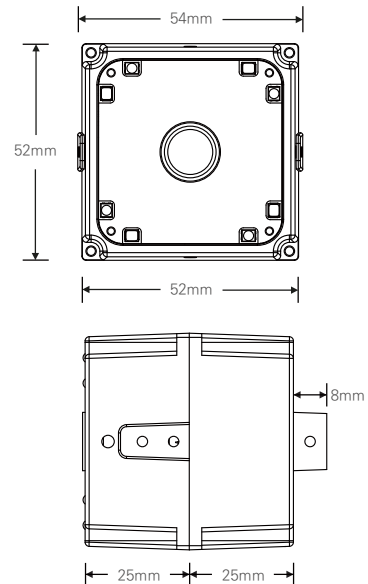

제품사양

영상	
활상소자	1/2.8형 2.24메가픽셀 오토라이트 CMOS
유효화소	1985(H)×1105(V) 2.19메가픽셀
주사방식	프로그레시브
최저조도	컬러 : 0.01Lux(F1.6, DSS off) 흑백 : 0Lux (IR LED on)
신호대 잡음비	120dB (AGC off)
카메라기능	
화이트밸런스	AUTO / MANUAL / DAYLIGHT / CLOUDY / TUNGSTEN / SUNSET
슬로우셔터	OFF / X2 / X4
WDR	OFF / AUTO / MANUAL (0-255)
BLC	OFF / ON (1-3)
SHDR	OFF / ON (0~100)
2DNR	0~200
3DNR	0~200
셔터스피드	1/33333 ~ 1/30
안티플리커	OFF / ON
AGC	0 ~ 20
주/야간모드	오토라이트, 스타비스, 써치라이트, 적외선 모드
영상효과	Mirror / Flip / LDC / Corridor (90, 270)
움직임감지	Yes
사생활보호영역	OFF / ON (4 Blocks)
Compensation	EV -4 ~ EV +4
안개보정	OFF / ON
OSD	Through Web
네트워크	
비디오 압축 방식	H.264 MP / H.265 HP / MJPEG
해상도 1st	1920X1080 / 1280X720 / 960X540 / 854X480 / 640X480 / 640X360
해상도 2nd	1280X720 / 960X540 / 854X480 / 640X480 / 640X360 / 320X240
해상도 3rd	320X240
최대 프레임레이트	H.264 / H.265 / MJPEG 모든 해상도 최대 30fps (옵션 : 60fps)
비디오 스트리밍	H.264 / H.265 / MJPEG 트리플 스트리밍, CBR/VBR
최대 접속자	최대 10개 프로파일 제어
오디오 스트리밍	양방향 통신 G.711
프로토콜	TCP/IP, HTTP, RTP, RTSP, UDP, DHCP, FTP, SMTP, NTP, ARP, ICMP, DDNS, Onvif
보안	사용자 인증, IP필터링, MAC필터링, 다이제스트 인증
클라이언트 소프트웨어	Web Browser, CMS, MobileViewer
지원 언어	한국어, 영어, 프랑스어, 일본어, 독일어
SDK 지원	API, Onvif Profile S Compliant
동작환경 및 전원	
동작 온/습도	-10℃~+50℃ / 90% RH 이하
사용전원	DC 12V / PoE DC 48V

KEY FEATURES

외관도면 및 치수

PTZ제어