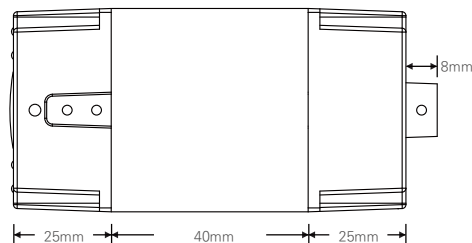

제품사양

| | |
|--------------|--|
| 영상 | |
| 활상소자 | 1/2.8형 2.24메가픽셀 오토라이트 CMOS |
| 유효화소 | 1985(H)×1105(V) 2.19메가픽셀 |
| 주사방식 | 프로그레시브 |
| 최저조도 | 컬러 : 0.01Lux(F1.6, DSS off) 흑백 : 0Lux (IR LED on) |
| 신호대 잡음비 | 120dB (AGC off) |
| 카메라기능 | |
| 화이트밸런스 | AUTO / MANUAL / DAYLIGHT / CLOUDY / TUNGSTEN / SUNSET |
| 슬로우셔터 | OFF / X2 / X4 |
| WDR | OFF / AUTO / MANUAL (0-255) |
| BLC | OFF / ON (1~3) |
| SHDR | OFF / ON (0~100) |
| 2DNR | 0~200 |
| 3DNR | 0~200 |
| 셔터스피드 | 1/33333 ~ 1/30 |
| 안티플리커 | OFF / ON |
| AGC | 0 ~ 20 |
| 주/야간모드 | 오토라이트, 스타비스, 써치라이트, 적외선 모드 |
| 영상효과 | Mirror / Flip / LDC / Corridor (90, 270) |
| 움직임감지 | Yes |
| 사생활보호영역 | OFF / ON (4 Blocks) |
| Compensation | EV -4 ~ EV +4 |
| 안개보정 | OFF / ON |
| OSD | Through Web |
| 네트워크 | |
| 비디오 압축 방식 | H.264 MP / H.265 HP / MJPEG |
| 해상도 1st | 1920X1080 / 1280X720 / 960X540 / 854X480 / 640X480 / 640X360 |
| 해상도 2nd | 1280X720 / 960X540 / 854X480 / 640X480 / 640X360 / 320X240 |
| 해상도 3rd | 320X240 |
| 최대 프레임레이트 | H.264 / H.265 / MJPEG 모든 해상도 최대 30fps (음선 : 60fps) |
| 비디오 스트리밍 | H.264 / H.265 / MJPEG 트리플 스트리밍, CBR/VBR |
| 최대 접속자 | 최대 10개 프로파일 제어 |
| 오디오 스트리밍 | 양방향 통신 G.711 |
| 프로토콜 | TCP/IP, HTTP, RTP, RTSP, UDP, DHCP, FTP, SMTP, NTP, ARP, ICMP, DDNS, Onvif |
| 보안 | 사용자 인증, IP필터링, MAC필터링, 다이제스트 인증 |
| 클라이언트 소프트웨어 | Web Browser, CMS, MobileViewer |
| 지원 언어 | 한국어, 영어, 프랑스어, 일본어, 독일어 |
| SDK 지원 | API, Onvif Profile S Compliant |
| 동작환경 및 전원 | |
| 동작 온/습도 | -10℃~+50℃ / 90% RH 이하 |
| 사용전원 | DC 12V / PoE DC 48V |

KEY FEATURES

외관도면 및 치수

PTZ제어