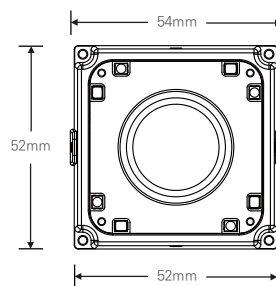

제품사양

| | |
|--------------|--|
| 영상 | |
| 활상소자 | 1/2.8형 2.24메가픽셀 오토라이트 CMOS |
| 유효화소 | 1985(H)×1105(V) 2.19메가픽셀 |
| 주사방식 | 프로그레시브 |
| 최저조도 | 컬러 : 0.01Lux(F1.6, DSS off) 흑백 : 0Lux (IR LED on) |
| 신호대 잡음비 | 120dB (AGC off) |
| 카메라기능 | |
| 화이트밸런스 | AUTO / MANUAL / DAYLIGHT / CLOUDY / TUNGSTEN / SUNSET |
| 슬로우셔터 | OFF / X2 / X4 |
| WDR | OFF / AUTO / MANUAL (0-255) |
| BLC | OFF / ON (1~3) |
| SHDR | OFF / ON (0~100) |
| 2DNR | 0~200 |
| 3DNR | 0~200 |
| 셔터스피드 | 1/33333 ~ 1/30 |
| 안티플리커 | OFF / ON |
| AGC | 0 ~ 20 |
| 주/야간모드 | 오토라이트, 스타비스, 써치라이트, 적외선 모드 |
| 영상효과 | Mirror / Flip / LDC / Corridor (90, 270) |
| 움직임감지 | Yes |
| 사생활보호영역 | OFF / ON (4 Blocks) |
| Compensation | EV -4 ~ EV +4 |
| 안개보정 | OFF / ON |
| OSD | Through Web |
| 네트워크 | |
| 비디오 압축 방식 | H.264 MP / H.265 HP / MJPEG |
| 해상도 1st | 1920X1080 / 1280X720 / 960X540 / 854X480 / 640X480 / 640X360 |
| 해상도 2nd | 1280X720 / 960X540 / 854X480 / 640X480 / 640X360 / 320X240 |
| 해상도 3rd | 320X240 |
| 최대 프레임레이트 | H.264 / H.265 / MJPEG 모든 해상도 최대 30fps (음선 : 60fps) |
| 비디오 스트리밍 | H.264 / H.265 / MJPEG 트리플 스트리밍, CBR/VBR |
| 최대 접속자 | 최대 10개 프로파일 제어 |
| 오디오 스트리밍 | 양방향 통신 G.711 |
| 프로토콜 | TCP/IP, HTTP, RTP, RTSP, UDP, DHCP, FTP, SMTP, NTP, ARP, ICMP, DDNS, Onvif |
| 보안 | 사용자 인증, IP필터링, MAC필터링, 다이제스트 인증 |
| 클라이언트 소프트웨어 | Web Browser, CMS, MobileViewer |
| 지원 언어 | 한국어, 영어, 프랑스어, 일본어, 독일어 |
| SDK 지원 | API, Onvif Profile S Compliant |
| 동작환경 및 전원 | |
| 동작 온/습도 | -10℃~+50℃ / 90% RH 이하 |
| 사용전원 | DC 12V / PoE DC 48V |

KEY FEATURES

외관도면 및 치수

PTZ제어