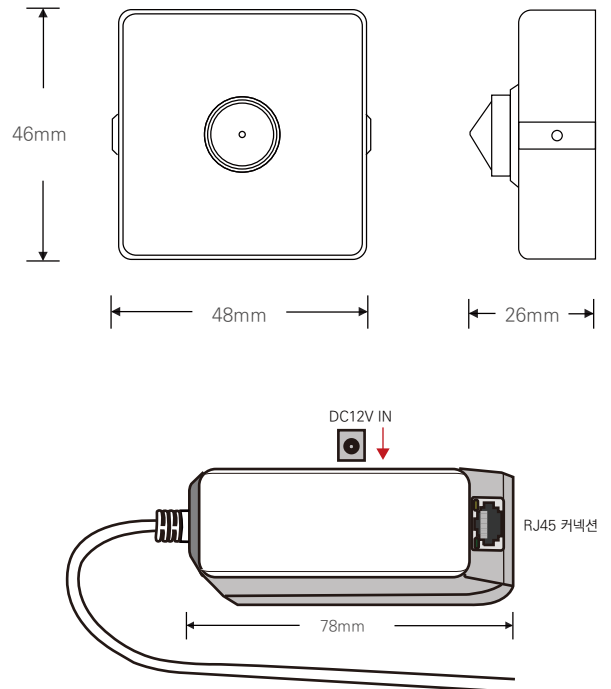

5메가 미니어처 카메라 / 저조도 센서

- 1/2.8" 5Mega Sony STARVIS CMOS Sensor
- PoE 지원 (IEEE802.3af) / Onvif Profile S 호환
- H.264, H.265, MJPEG / 트리플 스트리밍 지원 / 뛰어난 호환성
- 다양한 기능 지원/안개보정, 역광보정, 2DNR/3DNR, / 움직임 감지, 사생활 보호 등의 기능 지원
- 3.7mm LENS

제품사양

영상	
활상소자	1/2.8형 5.69메가픽셀 CMOS
유효화소	2616(H)×1964(V) 5.14메가픽셀
주사방식	프로그레시브
최저조도	킬러 : 0.01Lux(F1.6, DSS off) 흑백 : 0Lux (IR LED on)
신호대 잡음비	120dB (AGC off)
카메라기능	
화이트밸런스	AUTO / MANUAL / DAYLIGHT / CLOUDY / TUNGSTEN / SUNSET
슬로우셔터	OFF / X2 / X4
WDR	OFF / AUTO / MANUAL (0~255)
BLC	OFF / ON (1~3)
SHDR	OFF / ON (0~100)
2DNR	0~200
3DNR	0~200
셔타스피드	1/33333 ~ 1/30
안티플리커	OFF / ON
AGC	0 ~ 20
주/야간모드	AUTO / DAY / NIGHT / EXT / SCHEDULE
영상효과	Mirror / Flip / LDC / Corridor (90, 270)
움직임감지	Yes
사생활보호영역	OFF / ON (4 Blocks)
Compensation	EV -4 ~ EV +4
안개보정	OFF / ON
OSD	Through Web
네트워크	
비디오 압축 방식	H.264 MP / H.265 HP / MJPEG
해상도 1st	2592X1944 / 2592X1520 / 2592X1458 / 2304X1296 / 1920X1080 / 1280X720
해상도 2nd	1920X1080 / 1280X720 / 1024X768 / 960X540 / 854X480 / 640X480 / 640X360
해상도 3rd	640X480 / 640X360 / 352X240
최대 프레임레이트	H.264 / H.265 / MJPEG 모든 해상도 최대 30fps
비디오 스트리밍	H.264 / H.265 / MJPEG 트리플 스트리밍, CBR/VBR
최대 접속자	최대 10개 프로파일 제어
오디오 스트리밍	양방향 통신 G.711
프로토콜	TCP/IP, HTTP, RTP, RTSP, UDP, DHCP, FTP, SMTP, NTP, ARP, ICMP, DDNS, Onvif
보안	사용자 인증, IP필터링, MAC필터링, 다이제스트 인증
클라이언트 소프트웨어	Web Browser, CMS, MobileViewer
지원 언어	한국어, 영어, 프랑스어, 일본어, 독일어
SDK 지원	API, Onvif Profile S Compliant
동작환경 및 전원	
동작 온/습도	-10℃~+50℃ / 90% RH 이하
사용전원	DC 12V / PoE DC 48V

KEY FEATURES

외관도면 및 치수

※ 위 항목의 사양 및 디자인은 개선을 위해 사전의 고지없이 변경 될 가능성이 있습니다.