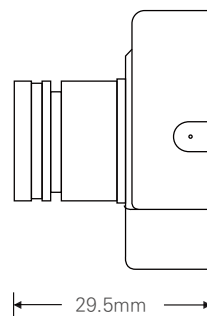

2메가/ 초소형 미니어처 카메라 / 저조도센서

1. 1/2.8" Sony STARVIS CMOS Sensor / 저조도 카메라
   - FULL HD 1080p 30fps 지원 / UTC (CoC) 기능 지원 / 간단한 모드 변경 (AHD / TVI / CVBS)
   - WDR (역광 보정 기능) / 3DNR (디지털 노이즈 감소 기능) / 실시간 결함 감지 및 보정
   - 아날로그 CVBS 출력 (NTSC / PAL, 16:9 / 4:3)
   - OSD 조이스틱 단자 제공 (옵션) / DEFOG (안개 보정 기능)
2. **2mm / 2.5mm / 2.8mm / 3.6mm / 6mm / 8mm Lens**

제품사양

영상	
활상소자	1/2.8형 2.16메가픽셀 스타비스 CMOS
유효화소	1945(H) × 1097(V) 2.13메가픽셀
주사방식	프로그레시브
최저조도	컬러 : 0.01Lux(F1.6, DSS off/DSS on 0.001Lux) 흑백 : 0Lux (IR LED on)
신호대 잡음비	53dB (AGC off)
카메라기능	
OSD	카메라이름 On/Off (영문/숫자/기호 최대 15자)
신호방식	AHD/TVI (2.1M/1.3M), CVBS
해상도	1920 × 1080(FHD)@30fps, 1280 × 720(HD)@30fps, CVBS
주/야간모드	AUTO, COLOR, B/W, EXT (SMART IR)
광역역광보정 (WDR)	D-WDR (AUTO, ON : Level 0-8, OFF)
역광보정	BLC On/Off Level : LOW/MIDDLE/HIGH, HSBLC On/Off Level : 0-255 영역지정
노이즈 제거	2DNR : OFF/LOW/MIDDLE/HIGH 3DNR : OFF/LOW/MIDDLE/HIGH
안개 보정	OFF/AUTO 영역지정
움직임 감지	최대 4개 영역
사생활 보호 영역	최대 4개 영역
슬로우 셔터	×2-×30, SENS-UP : OFF, AUTO : ×2-×32
자동이득제어	Level 0-15
셔터스피드	AUTO, MANUAL (1/30-1/50000), FLK
화이트밸런스	AWB, ATW, AWC-SET, INDOOR, OUTDOOR, MANUAL
영상효과	상하반전 ON/OFF, 좌우반전 ON/OFF, FREEZE, NEG.IMAGE, LSC
지원 언어	영어, 중국어(번체), 중국어(간체), 독일어, 프랑스어, 이탈리아어, 스페인어, 폴란드어, 러시아어, 포르투갈어, 네덜란드어, 터키어
UTC	Pelco-C
동작환경 및 전원	
동작 온/습도	-10°C ~ +50°C / 90% RH 이하
사용전원	DC 12V

KEY FEATURES

외관도면 및 치수

STARVIS

Outstanding Visibility under the Starlight

※ 위 항목의 사양 및 디자인은 개선을 위해 사전의 고지없이 변경 될 가능성이 있습니다.