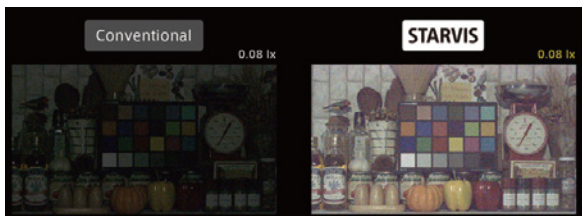

STARVIS

Outstanding Visibility under the Starlight

※ 위 항목의 사양 및 디자인은 개선을 위해 사전의 고지없이 변경 될 가능성이 있습니다.