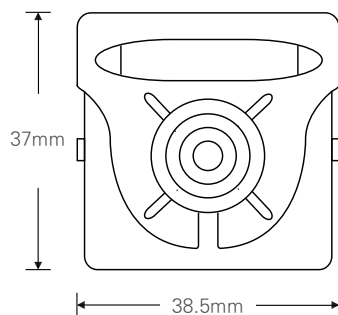

2메가/ 초소형 미니어처 카메라 / 저조도센서

- 1/2.8" Sony STARVIS CMOS Sensor / 저조도 카메라
 - FULL HD 1080p 30fps 지원 / UTC (CoC) 기능 지원 / 간단한 모드 변경 (AHD / TVI / CVBS)
 - WDR (역광 보정 기능) / 3DNR (디지털 노이즈 감소 기능) / 실시간 결함 감지 및 보정
 - 아날로그 CVBS 출력 (NTSC / PAL, 16:9 / 4:3)
 - OSD 조이스틱 단자 제공 (옵션) / DEFOG (안개 보정 기능)
- 2mm / 2.5mm / 2.8mm / 3.6mm / 6mm / 8mm Lens**

제품사양

영상	
활상소자	1/2.8형 2.16메가픽셀 스타비스 CMOS
유효화소	1945(H) × 1097(V) 2.13메가픽셀
주사방식	프로그레시브
최저조도	컬러 : 0.01Lux(F1.6, DSS off/DSS on 0.001Lux) 흑백 : 0Lux (IR LED on)
신호대 잡음비	53dB (AGC off)
카메라기능	
OSD	카메라이름 On/Off (영문/숫자/기호 최대 15자)
신호방식	AHD/TVI (2.1M/1.3M), CVBS
해상도	1920 × 1080(FHD)@30fps, 1280 × 720(HD)@30fps, CVBS
주/야간모드	AUTO, COLOR, B/W, EXT (SMART IR)
광역역광보정 (WDR)	D-WDR (AUTO, ON : Level 0-8, OFF)
역광보정	BLC On/Off Level : LOW/MIDDLE/HIGH, HSBLC On/Off Level : 0-255 영역지정
노이즈 제거	2DNR : OFF/LOW/MIDDLE/HIGH 3DNR : OFF/LOW/MIDDLE/HIGH
안개 보정	OFF/AUTO 영역지정
움직임 감지	최대 4개 영역
사생활 보호 영역	최대 4개 영역
슬로우 셔터	×2-×30, SENS-UP : OFF, AUTO : ×2-×32
자동이득제어	Level 0-15
셔터스피드	AUTO, MANUAL (1/30-1/50000), FLK
화이트밸런스	AWB, ATW, AWC-SET, INDOOR, OUTDOOR, MANUAL
영상효과	상하반전 ON/OFF, 좌우반전 ON/OFF, FREEZE, NEG.IMAGE, LSC
지원 언어	영어, 중국어(번체), 중국어(간체), 독일어, 프랑스어, 이탈리아어, 스페인어, 폴란드어, 러시아어, 포르투갈어, 네덜란드어, 터키어
UTC	Pelco-C
동작환경 및 전원	
동작 온/습도	-10°C ~ +50°C / 90% RH 이하
사용전원	DC 12V

KEY FEATURES

외관도면 및 치수

STARVIS

Outstanding Visibility under the Starlight

※ 위 항목의 사양 및 디자인은 개선을 위해 사전의 고지없이 변경 될 가능성이 있습니다.