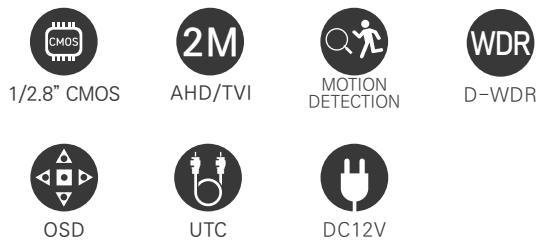

KEY FEATURES

외관도면 및 치수