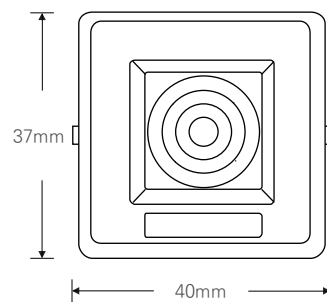

## 2메가/ 초소형 미니어처 카메라 / 저조도센서

- 1/2.8" Sony STARVIS CMOS Sensor / 저조도 카메라
  - FULL HD 1080p 30fps 지원 / UTC (CoC) 기능 지원 / 간단한 모드 변경 (AHD / TVI / CVBS)
    - WDR (역광 보정 기능) / 3DNR (디지털 노이즈 감소 기능) / 실시간 결함 감지 및 보정
    - 아날로그 CVBS 출력 (NTSC / PAL, 16:9 / 4:3)
  - OSD 조이스틱 단자 제공 (옵션) / DEFOG (안개 보정 기능)
- 2.8~12mm VF LENS**

### 제품사양

영상	
활상소자	1/2.8형 2.16메가픽셀 스타비스 CMOS
유효화소	1945(H) × 1097(V) 2.13메가픽셀
주사방식	프로그레시브
최저조도	컬러 : 0.01Lux(F1.6, DSS off/DSS on 0.001Lux) 흑백 : 0Lux (IR LED on)
신호대 잡음비	53dB (AGC off)
카메라기능	
OSD	카메라이름 On/Off (영문/숫자/기호 최대 15자)
신호방식	AHD/TVI (2.1M/1.3M), CVBS
해상도	1920 × 1080(FHD)@30fps, 1280 × 720(HD)@30fps, CVBS
주/야간모드	AUTO, COLOR, B/W, EXT (SMART IR)
광역역광보정 (WDR)	D-WDR (AUTO, ON : Level 0-8, OFF)
역광보정	BLC On/Off Level : LOW/MIDDLE/HIGH, HSBLC On/Off Level : 0-255 영역지정
노이즈 제거	2DNR : OFF/LOW/MIDDLE/HIGH 3DNR : OFF/LOW/MIDDLE/HIGH
안개 보정	OFF/AUTO 영역지정
움직임 감지	최대 4개 영역
사생활 보호 영역	최대 4개 영역
슬로우 셔터	×2-×30, SENS-UP : OFF, AUTO : ×2-×32
자동이득제어	Level 0-15
셔터스피드	AUTO, MANUAL (1/30-1/50000), FLK
화이트밸런스	AWB, ATW, AWC-SET, INDOOR, OUTDOOR, MANUAL
영상효과	상하반전 ON/OFF, 좌우반전 ON/OFF, FREEZE, NEG.IMAGE, LSC
지원 언어	영어, 중국어(번체), 중국어(간체), 독일어, 프랑스어, 이탈리아어, 스페인어, 폴란드어, 러시아어, 포르투갈어, 네덜란드어, 터키어
UTC	Pelco-C
동작환경 및 전원	
동작 온/습도	-10°C~+50°C / 90% RH 이하
사용전원	DC 12V

### 외관도면 및 치수