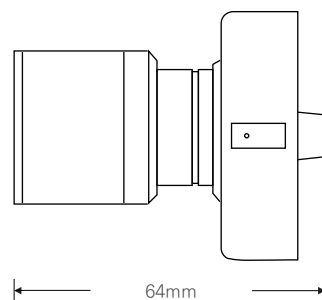

## 2메가/ 초소형 미니어처 카메라 / 저조도센서

- 1/2.8" Sony STARVIS CMOS Sensor / 저조도 카메라
  - FULL HD 1080p 30fps 지원 / UTC (CoC) 기능 지원 / 간단한 모드 변경 (AHD / TVI / CVBS)
    - WDR (역광 보정 기능) / 3DNR (디지털 노이즈 감소 기능) / 실시간 결함 감지 및 보정
    - 아날로그 CVBS 출력 (NTSC / PAL, 16:9 / 4:3)
  - OSD 조이스틱 단자 제공 (옵션) / DEFOG (안개 보정 기능)
- 2.8~12mm VF LENS**

### 제품사양

영상	
활상소자	1/2.8형 2.16메가픽셀 스타비스 CMOS
유효화소	1945(H) × 1097(V) 2.13메가픽셀
주사방식	프로그레시브
최저조도	컬러 : 0.01Lux(F1.6, DSS off/DSS on 0.001Lux) 흑백 : 0Lux (IR LED on)
신호대 잡음비	53dB (AGC off)
카메라기능	
OSD	카메라이름 On/Off (영문/숫자/기호 최대 15자)
신호방식	AHD/TVI (2.1M/1.3M), CVBS
해상도	1920 × 1080(FHD)@30fps, 1280 × 720(HD)@30fps, CVBS
주/야간모드	AUTO, COLOR, B/W, EXT (SMART IR)
광역역광보정 (WDR)	D-WDR (AUTO, ON : Level 0-8, OFF)
역광보정	BLC On/Off Level : LOW/MIDDLE/HIGH, HSBLC On/Off Level : 0-255 영역지정
노이즈 제거	2DNR : OFF/LOW/MIDDLE/HIGH 3DNR : OFF/LOW/MIDDLE/HIGH
안개 보정	OFF/AUTO 영역지정
움직임 감지	최대 4개 영역
사생활 보호 영역	최대 4개 영역
슬로우 셔터	×2-×30, SENS-UP : OFF, AUTO : ×2-×32
자동이득제어	Level 0-15
셔터스피드	AUTO, MANUAL (1/30-1/50000), FLK
화이트밸런스	AWB, ATW, AWC-SET, INDOOR, OUTDOOR, MANUAL
영상효과	상하반전 ON/OFF, 좌우반전 ON/OFF, FREEZE, NEG.IMAGE, LSC
지원 언어	영어, 중국어(번체), 중국어(간체), 독일어, 프랑스어, 이탈리아어, 스페인어, 폴란드어, 러시아어, 포르투갈어, 네덜란드어, 터키어
UTC	Pelco-C
동작환경 및 전원	
동작 온/습도	-10°C~+50°C / 90% RH 이하
사용전원	DC 12V

### 외관도면 및 치수