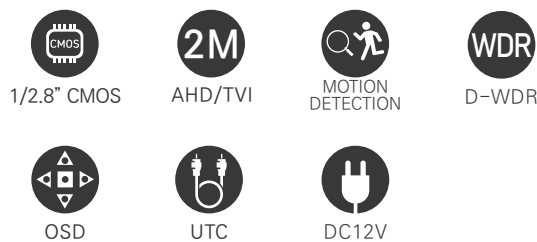

KEY FEATURES

외관도면 및 치수