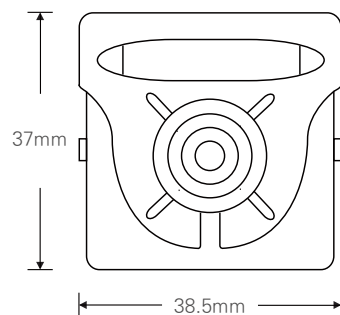

2메가/ 초소형 미니어처 카메라 / 저조도센서

- 1/2.8" Sony STARVIS CMOS Sensor / 저조도 카메라
 - FULL HD 1080p 30fps 지원 / UTC (CoC) 기능 지원 / 간단한 모드 변경 (AHD / TVI / CVBS)
 - WDR (역광 보정 기능) / 3DNR (디지털 노이즈 감소 기능) / 실시간 결함 감지 및 보정
 - 아날로그 CVBS 출력 (NTSC / PAL, 16:9 / 4:3)
 - OSD 조이스틱 단자 제공 (옵션) / DEFOG (안개 보정 기능)
- 3.7mm Lens**

제품사양

영상	
활상소자	1/2.8형 2.16메가픽셀 스타비스 CMOS
유효화소	1945(H) × 1097(V) 2.13메가픽셀
주사방식	프로그레시브
최저조도	컬러 : 0.01Lux(F1.6, DSS off/DSS on 0.001Lux) 흑백 : 0Lux (IR LED on)
신호대 잡음비	53dB (AGC off)
카메라기능	
OSD	카메라이름 On/Off (영문/숫자/기호 최대 15자)
신호방식	AHD/TVI (2.1M/1.3M), CVBS
해상도	1920 × 1080(FHD)@30fps, 1280 × 720(HD)@30fps, CVBS
주/야간모드	AUTO, COLOR, B/W, EXT (SMART IR)
광역역광보정 (WDR)	D-WDR (AUTO, ON : Level 0-8, OFF)
역광보정	BLC On/Off Level : LOW/MIDDLE/HIGH, HSBLC On/Off Level : 0-255 영역지정
노이즈 제거	2DNR : OFF/LOW/MIDDLE/HIGH 3DNR : OFF/LOW/MIDDLE/HIGH
안개 보정	OFF/AUTO 영역지정
움직임 감지	최대 4개 영역
사생활 보호 영역	최대 4개 영역
슬로우 셔터	×2-×30, SENS-UP : OFF, AUTO : ×2-×32
자동이득제어	Level 0-15
셔터스피드	AUTO, MANUAL (1/30-1/50000), FLK
화이트밸런스	AWB, ATW, AWC-SET, INDOOR, OUTDOOR, MANUAL
영상효과	상하반전 ON/OFF, 좌우반전 ON/OFF, FREEZE, NEG.IMAGE, LSC
지원 언어	영어, 중국어(번체), 중국어(간체), 독일어, 프랑스어, 이탈리아어, 스페인어, 폴란드어, 러시아어, 포르투갈어, 네덜란드어, 터키어
UTC	Pelco-C
동작환경 및 전원	
동작 온/습도	-10°C ~ +50°C / 90% RH 이하
사용전원	DC 12V

KEY FEATURES

외관도면 및 치수

STARVIS

Outstanding Visibility under the Starlight

※ 위 항목의 사양 및 디자인은 개선을 위해 사전의 고지없이 변경 될 가능성이 있습니다.