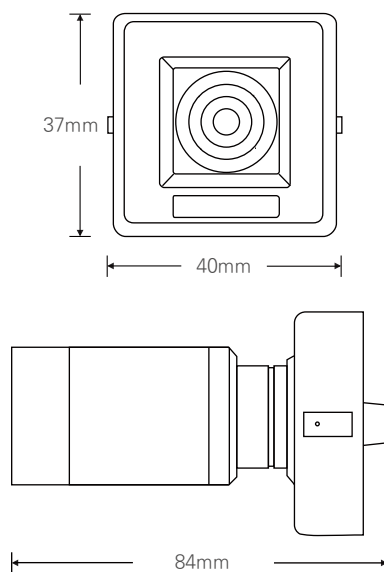

2메가/ 초소형 미니어처 카메라 / 저조도센서

- 1/2.8" Sony STARVIS CMOS Sensor / 저조도 카메라
 - FULL HD 1080p 30fps 지원 / UTC (CoC) 기능 지원 / 간단한 모드 변경 (AHD / TVI / CVBS)
 - WDR (역광 보정 기능) / 3DNR (디지털 노이즈 감소 기능) / 실시간 결함 감지 및 보정
 - 아날로그 CVBS 출력 (NTSC / PAL, 16:9 / 4:3)
 - OSD 조이스틱 단자 제공 (옵션) / DEFOG (안개 보정 기능)
- 5~50mm VF LENS

제품사양

영상	
활상소자	1/2.8형 2.16메가픽셀 스타비스 CMOS
유효화소	1945(H) × 1097(V) 2.13메가픽셀
주사방식	프로그레시브
최저조도	컬러 : 0.01Lux(F1.6, DSS off/DSS on 0.001Lux) 흑백 : 0Lux (IR LED on)
신호대 잡음비	53dB (AGC off)
카메라기능	
OSD	카메라이름 On/Off (영문/숫자/기호 최대 15자)
신호방식	AHD/TVI (2.1M/1.3M), CVBS
해상도	1920 × 1080(FHD)@30fps, 1280 × 720(HD)@30fps, CVBS
주/야간모드	AUTO, COLOR, B/W, EXT (SMART IR)
광역역광보정 (WDR)	D-WDR (AUTO, ON : Level 0-8, OFF)
역광보정	BLC On/Off Level : LOW/MIDDLE/HIGH, HSBLC On/Off Level : 0-255 영역지정
노이즈 제거	2DNR : OFF/LOW/MIDDLE/HIGH 3DNR : OFF/LOW/MIDDLE/HIGH
안개 보정	OFF/AUTO 영역지정
움직임 감지	최대 4개 영역
사생활 보호 영역	최대 4개 영역
슬로우 셔터	×2-×30, SENS-UP : OFF, AUTO : ×2-×32
자동이득제어	Level 0-15
셔터스피드	AUTO, MANUAL (1/30-1/50000), FLK
화이트밸런스	AWB, ATW, AWC-SET, INDOOR, OUTDOOR, MANUAL
영상효과	상하반전 ON/OFF, 좌우반전 ON/OFF, FREEZE, NEG.IMAGE, LSC
지원 언어	영어, 중국어(번체), 중국어(간체), 독일어, 프랑스어, 이탈리아어, 스페인어, 폴란드어, 러시아어, 포르투갈어, 네덜란드어, 터키어
UTC	Pelco-C
동작환경 및 전원	
동작 온/습도	-10°C~+50°C / 90% RH 이하
사용전원	DC 12V

KEY FEATURES

외관도면 및 치수

STARVIS

Outstanding Visibility under the Starlight

※ 위 항목의 사양 및 디자인은 개선을 위해 사전의 고지없이 변경 될 가능성이 있습니다.