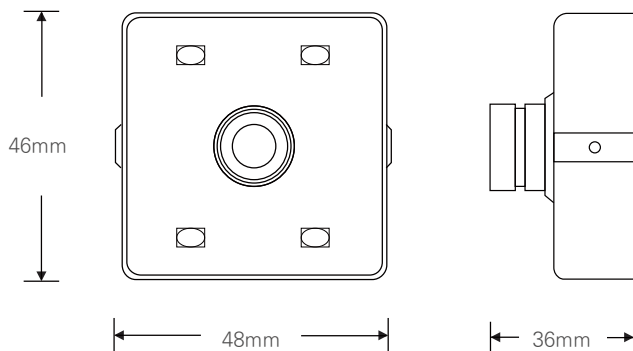

2메가 미니어쳐 카메라 / 써치라이트 4LED / 저조도센서

- 1/2.8" Sony STARVIS CMOS Sensor
- 저조도 카메라 / FULL HD 1080p 30fps 지원
- UTC (CoC) 기능 지원 / 간단한 모드 변경 (AHD / TVI / CVBS)
- 써치라이트 4LED / WDR (역광 보정 기능) / 3DNR (디지털 노이즈 감소 기능)
- Privacy Mask (사생활 보호 기능) / Motion Detection (움직임 감지) / 실시간 결함 감지 및 보정
- 아날로그 CVBS 출력 (NTSC / PAL, 16:9 / 4:3) / OSD 조이스틱 단자 제공 (옵션)
- DEFOG (안개 보정 기능) - 2.8~12mm VF Lens

제품사양

영상	
활상소자	1/2.8형 2.16메가픽셀 스타비스 CMOS
유효화소	1945(H) × 1097(V) 2.13메가픽셀
주사방식	프로그레시브
최저조도	컬러 : 0.01Lux(F1.6, DSS off/DSS on 0.001Lux) 흑백 : 0Lux (IR LED on)
신호대 잡음비	53dB (AGC off)
카메라기능	
OSD	카메라이름 On/Off (영문/숫자/기호 최대 15자)
신호방식	AHD/TVI (2.1M/1.3M), CVBS
해상도	1920 × 1080(FHD)@30fps, 1280 × 720(HD)@30fps, CVBS
주/아날로그	AUTO, COLOR, B/W, EXT (SMART IR)
광역역광보정 (WDR)	D-WDR (AUTO, ON : Level 0-8, OFF)
역광보정	BLC On/Off Level : LOW/MIDDLE/HIGH, HSBLC On/Off Level : 0-255 영역지정
노이즈 제거	2DNR : OFF/LOW/MIDDLE/HIGH 3DNR : OFF/LOW/MIDDLE/HIGH
안개 보정	OFF/AUTO 영역지정
움직임 감지	최대 4개 영역
사생활 보호 영역	최대 4개 영역
슬로우 셔터	×2-×30, SENS-UP : OFF, AUTO : ×2-×32
자동이득제어	Level 0-15
셔터스피드	AUTO, MANUAL (1/30-1/50000), FLK
화이트밸런스	AWB, ATW, AWC-SET, INDOOR, OUTDOOR, MANUAL
영상효과	상하반전 ON/OFF, 좌우반전 ON/OFF, FREEZE, NEG.IMAGE, LSC
지원 언어	영어, 중국어(번체), 중국어(간체), 독일어, 프랑스어, 이탈리아어, 스페인어, 폴란드어, 러시아어, 포르투갈어, 네덜란드어, 터키어
UTC	Pelco-C
동작환경 및 전원	
동작 온/습도	-10°C~+50°C / 90% RH 이하
사용전원	DC 12V

KEY FEATURES

외관도면 및 치수

STARVIS

Outstanding Visibility under the Starlight

※ 위 항목의 사양 및 디자인은 개선을 위해 사전의 고지없이 변경 될 가능성이 있습니다.