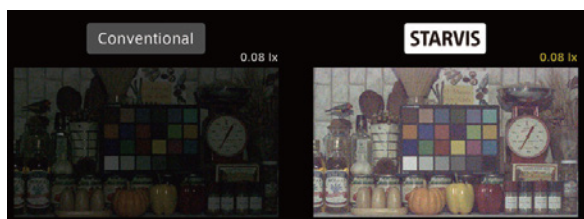

STARVIS

Outstanding Visibility under the Starlight

※ 위 항목의 사양 및 디자인은 개선을 위해 사전의 고지없이 변경 될 가능성이 있습니다.