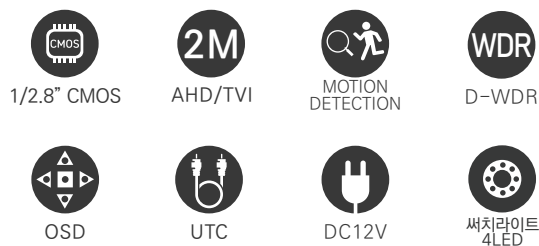

KEY FEATURES

외관도면 및 치수