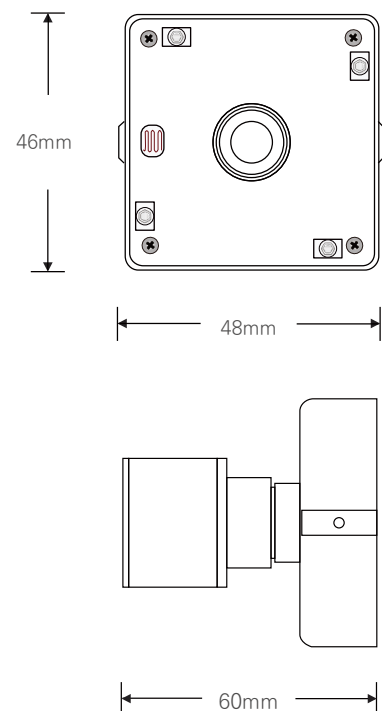

2메가 미니어처 카메라 / IR 4LED / 저조도센서

- 1/2.8" Sony STARVIS CMOS Sensor
- 저조도 카메라 / FULL HD 1080p 30fps 지원
- UTC (CoC) 기능 지원 / 간단한 모드 변경 (AHD / TVI / CVBS)
- 적외선 4IR LED / WDR (역광 보정 기능) / 3DNR (디지털 노이즈 감소 기능)
- Privacy Mask (사생활 보호 기능) / Motion Detection (움직임 감지) / 실시간 결함 감지 및 보정
- 아날로그 CVBS 출력 (NTSC / PAL, 16:9 / 4:3) / OSD 조이스틱 단자 제공 (옵션)
- DEFOG (안개 보정 기능) - 2.8~12mm VF Lens

제품사양

영상	
활상소자	1/2.8형 2.16메가픽셀 스타비스 CMOS
유효화소	1945(H) × 1097(V) 2.13메가픽셀
주사방식	프로그레시브
최저조도	컬러 : 0.01Lux(F1.6, DSS off/DSS on 0.001Lux) 흑백 : 0Lux (IR LED on)
신호대 잡음비	53dB (AGC off)
카메라기능	
OSD	카메라이름 On/Off (영문/숫자/기호 최대 15자)
신호방식	AHD/TVI (2.1M/1.3M), CVBS
해상도	1920 × 1080(FHD)@30fps, 1280 × 720(HD)@30fps, CVBS
주/야간모드	AUTO, COLOR, B/W, EXT (SMART IR)
광역역광보정 (WDR)	D-WDR (AUTO, ON : Level 0-8, OFF)
역광보정	BLC On/Off Level : LOW/MIDDLE/HIGH, HSBLC On/Off Level : 0-255 영역지정
노이즈 제거	2DNR : OFF/LOW/MIDDLE/HIGH 3DNR : OFF/LOW/MIDDLE/HIGH
안개 보정	OFF/AUTO 영역지정
움직임 감지	최대 4개 영역
사생활 보호 영역	최대 4개 영역
슬로우 셔터	×2-×30, SENS-UP : OFF, AUTO : ×2-×32
자동이득제어	Level 0-15
셔터스피드	AUTO, MANUAL (1/30-1/50000), FLK
화이트밸런스	AWB, ATW, AWC-SET, INDOOR, OUTDOOR, MANUAL
영상효과	상하반전 ON/OFF, 좌우반전 ON/OFF, FREEZE, NEG.IMAGE, LSC
지원 언어	영어, 중국어(번체), 중국어(간체), 독일어, 프랑스어, 이탈리아어, 스페인어, 폴란드어, 러시아어, 포르투갈어, 네덜란드어, 터키어
UTC	Pelco-C
동작환경 및 전원	
동작 온/습도	-10°C~+50°C / 90% RH 이하
사용전원	DC 12V

KEY FEATURES

외관도면 및 치수

STARVIS

Outstanding Visibility under the Starlight

※ 위 항목의 사양 및 디자인은 개선을 위해 사전의 고지없이 변경 될 가능성이 있습니다.