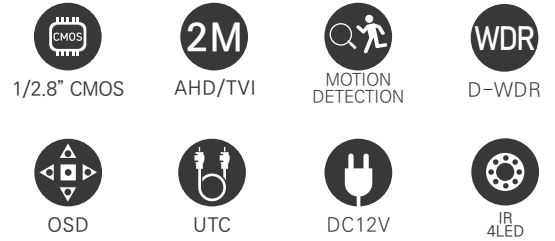

KEY FEATURES