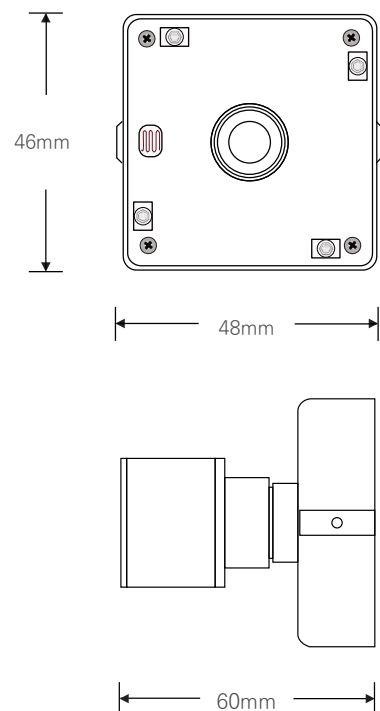

2메가 미니어처 카메라 / IR 4LED / 저조도센서

- 1/2.8" Sony STARVIS CMOS Sensor
- 저조도 카메라 / FULL HD 1080p 30fps 지원
- UTC (CoC) 기능 지원 / 간단한 모드 변경 (AHD / TVI / CVBS)
- 적외선 4IR LED / WDR (역광 보정 기능) / 3DNR (디지털 노이즈 감소 기능)
- Privacy Mask (사생활 보호 기능) / Motion Detection (움직임 감지) / 실시간 결함 감지 및 보정
- 아날로그 CVBS 출력 (NTSC / PAL, 16:9 / 4:3) / OSD 조이스틱 단자 제공 (옵션)
- DEFOG (안개 보정 기능) - 2.8~12mm VF Lens

제품사양

영상	
활상소자	1/2.8형 2.16메가픽셀 스타비스 CMOS
유효화소	1945(H) × 1097(V) 2.13메가픽셀
주사방식	프로그레시브
최저조도	컬러 : 0.01Lux(F1.6, DSS off/DSS on 0.001Lux) 흑백 : 0Lux (IR LED on)
신호대 잡음비	53dB (AGC off)
카메라기능	
OSD	카메라이름 On/Off (영문/숫자/기호 최대 15자)
신호방식	AHD/TVI (2.1M/1.3M), CVBS
해상도	1920 × 1080(FHD)@30fps, 1280 × 720(HD)@30fps, CVBS
주/야간모드	AUTO, COLOR, B/W, EXT (SMART IR)
광역역광보정 (WDR)	D-WDR (AUTO, ON : Level 0-8, OFF)
역광보정	BLC On/Off Level : LOW/MIDDLE/HIGH, HSBLC On/Off Level : 0-255 영역지정
노이즈 제거	2DNR : OFF/LOW/MIDDLE/HIGH 3DNR : OFF/LOW/MIDDLE/HIGH
안개 보정	OFF/AUTO 영역지정
움직임 감지	최대 4개 영역
사생활 보호 영역	최대 4개 영역
슬로우 셔터	×2-×30, SENS-UP : OFF, AUTO : ×2-×32
자동이득제어	Level 0-15
셔터스피드	AUTO, MANUAL (1/30-1/50000), FLK
화이트밸런스	AWB, ATW, AWC-SET, INDOOR, OUTDOOR, MANUAL
영상효과	상하반전 ON/OFF, 좌우반전 ON/OFF, FREEZE, NEG.IMAGE, LSC
지원 언어	영어, 중국어(번체), 중국어(간체), 독일어, 프랑스어, 이탈리아어, 스페인어, 폴란드어, 러시아어, 포르투갈어, 네덜란드어, 터키어
UTC	Pelco-C
동작환경 및 전원	
동작 온/습도	-10°C~+50°C / 90% RH 이하
사용전원	DC 12V

KEY FEATURES

외관도면 및 치수

STARVIS Outstanding Visibility under the Starlight

※ 위 항목의 사양 및 디자인은 개선을 위해 사전의 고지없이 변경 될 가능성이 있습니다.