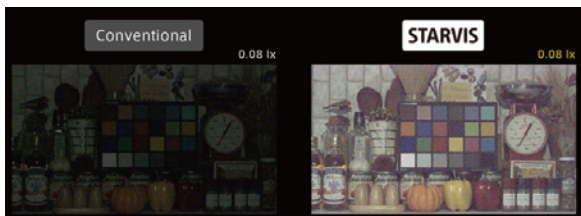

STARVIS Outstanding Visibility under the Starlight