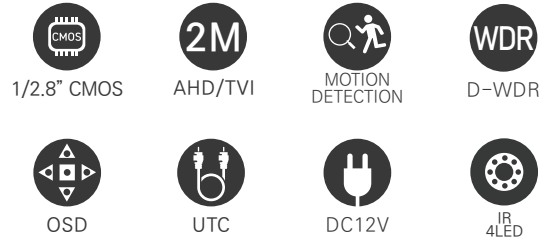

KEY FEATURES