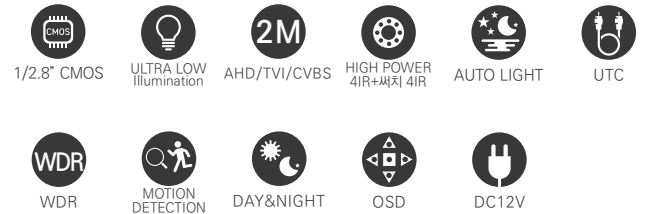

KEY FEATURES