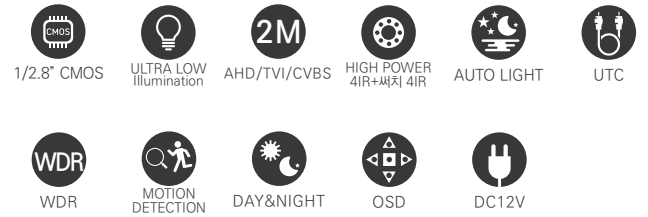

KEY FEATURES