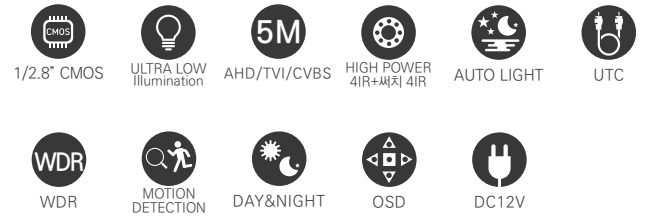

KEY FEATURES