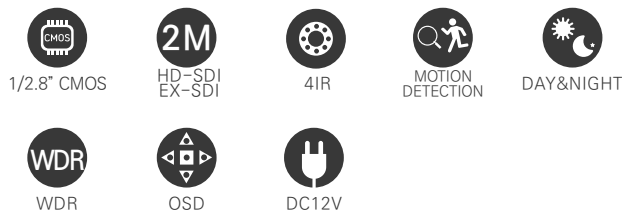

2메가 미니어처 카메라 / 4IR / 저조도센서

- 초소형 미니어처 방수형 카메라 / 1/2.8" Auto Light 2.1M CMOS Sensor
- FULL HD 1080p 30fps 지원 / - UTC (CoC) 기능지원
- 간단한 모드변경 (HD-SDI / EX-SDI V1.0/V2.0)
- 아날로그 CVBS 출력 (옵션) NTSC / PAL, 16:9 / 4:3
- 다양한 기능 지원 (안개보정, 역광보정, 2DNR/3DNR, 움직임 감지, 사생활 보호 등)
- 뛰어난 호환성 - 2.8mm / 3.6mm / 6mm Lens

제품사양

ALL HYBRID AUTO LIGHT CAMERA	
촬영소자	1/2.8" Auto Light 2.1M CMOS Sensor
최대화소	1945(H) x 1109(V) approx. 2.15M pixels
유효화소	1945(H) x 1097(V) approx. 2.13M pixels
AUTO LIGHT STARVIS	Support
스캐닝 시스템	Progressive
수평해상도	Digital: 1080 (30P), 720 (60/30P) Max: 1,100TV lines (1080P)
최저조도	Color : 0.0025 Lux @ (F1.2, AGC on)
	BW : 0.0005 Lux @ (F1.2, AGC on)
	Ultra-low illumination
비디오 출력	HD-SDI, EX-SDI v1.0/v2.0 : 1080P 30FPS, 720P 60FPS / AHD2.0 / TVI2.0
	CVBS : NTSC/PAL
신호대 잡음비	More than 50dB (AGC off)
AGC	Off/0-10
셔터스피드	AUTO/MANUAL (1/30 - 1/60,000 sec)
SENS-UP	Off/X2 - X32
명도	0 - 20
WDR/BLC	Off/BLC/WDR(Real WDR)
D-WDR	OFF/LOW/MIDDLE/HIGH
안개보정	OFF/ON
주, 야간모드	AUTO/COLOR/B&W/EXTERN
화이트 밸런스	AUTO/AUTOext/PRESET/Manual
DNR	Off/Low/Middle/High
거울모드	Off/On
상하반전	Off/On
선명도	0 - 10 steps
사생활 보호	21 Masks (BOX 15, POLYGON 7)
움직임 감지	Off/On
사용언어	English/Chinese/Chinese(S)/Japanese/Korean
사용 전압	DC12V

KEY FEATURES

외관도면 및 치수