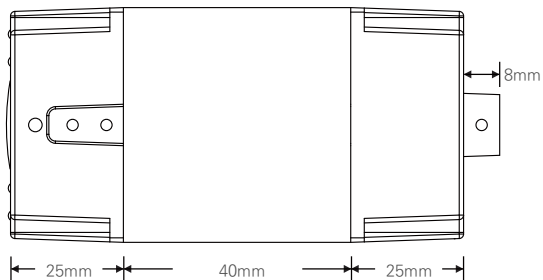

제품사양

ALL HYBRID AUTO LIGHT CAMERA	
활상소자	1/2.8" Auto Light 2.1M CMOS Sensor
최대화소	1945(H) x 1109(V) approx. 2.15M pixels
유효화소	1945(H) x 1097(V) approx. 2.13M pixels
AUTO LIGHT STARVIS	Support
스캐닝 시스템	Progressive
수명해상도	Digital: 1080(30P), 720(60/30P) Max: 1,100TV lines(1080P)
최저조도	Color : 0.0025 Lux @ (F1.2, AGC on)
	BW : 0.0005 Lux @ (F1.2, AGC on)
	Ultra-low illumination
비디오 출력	HD-SDI, EX-SDI v1.0/v2.0 : 1080P 30FPS, 720P 60FPS / AHD2.0 / TVI2.0
	CVBS : NTSC/PAL
신호대 잡음비	More than 50dB (AGC off)
AGC	Off/0-10
셔터스피드	AUTO/MANUAL(1/30 - 1/60,000 sec)
SENS-UP	Off/X2 - X32
명도	0 - 20
WDR/BLC	Off/BLC/WDR(Real WDR)
D-WDR	OFF/LOW/MIDDLE/HIGH
안개보정	OFF/ON
주,야간모드	AUTO/COLOR/B&W/EXTERN
화이트 밸런스	AUTO/AUTOext/PRESET/Manual
DNR	Off/Low/Middle/High
거울모드	Off/On
상하반전	Off/On
선명도	0 - 10 steps
사생활 보호	21 Masks(BOX 15, POLYGON 7)
움직임 감지	Off/On
사용언어	English/Chinese/Chinese(S) / Japanese/Korean
사용 전압	DC12V

KEY FEATURES

외관도면 및 치수

※ 위 항목의 사양 및 디자인은 개선을 위해 사전의 고지없이 변경 될 가능성이 있습니다.