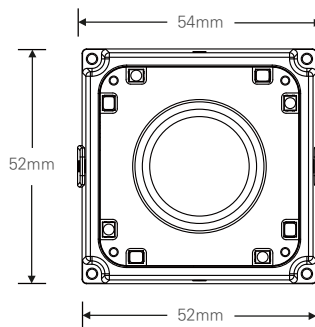

2메가 미니어처 카메라 / HIGH POWER 4IR+써치라이트 4LED / 저조도센서

- 1/2.8" 2Mega Sony STARVIS CMOS Sensor / PoE 지원 (IEEE802.3af)
- ALL HYBRID - EX-SDI / HD-SDI / AHD / TVI / CVBS
- HIGH POWER 4IR+써치라이트 4LED / Onvif Profile S 호환
 - H.264, H.265, MJPEG / 트리플 스트리밍 지원
- 다양한 기능 지원(안개보정, 역광보정, 2DNR/3DNR, 움직임 감지, 사생활 보호 등)
 - 뛰어난 호환성 / 2.8~12mm AF LENS

제품사양

ALL HYBRID AUTO LIGHT CAMERA	
활상소자	1/2.8" Auto Light 2.1M CMOS Sensor
최대화소	1945(H) x 1109(V) approx. 2.15M pixels
유효화소	1945(H) x 1097(V) approx. 2.13M pixels
AUTO LIGHT STARVIS	Support
스캐닝 시스템	Progressive
수명해상도	Digital: 1080(30P), 720(60/30P) Max: 1,100TV lines(1080P)
최저조도	Color : 0.0025 Lux @ (F1.2, AGC on)
	BW : 0.0005 Lux @ (F1.2, AGC on)
	Ultra-low illumination
비디오 출력	HD-SDI, EX-SDI v1.0/v2.0 : 1080P 30FPS, 720P 60FPS / AHD2.0 / TVI2.0
	CVBS : NTSC/PAL
신호대 잡음비	More than 50dB (AGC off)
AGC	Off/0-10
셔터스피드	AUTO/MANUAL(1/30 - 1/60,000 sec)
SENS-UP	Off/X2 - X32
명도	0 - 20
WDR/BLC	Off/BLC/WDR(Real WDR)
D-WDR	OFF/LOW/MIDDLE/HIGH
안개보정	OFF/ON
주,야간모드	AUTO/COLOR/B&W/EXTERN
화이트 밸런스	AUTO/AUTOext/PRESET/Manual
DNR	Off/Low/Middle/High
거울모드	Off/On
상하반전	Off/On
선명도	0 - 10 steps
사생활 보호	21 Masks(BOX 15, POLYGON 7)
움직임 감지	Off/On
사용언어	English/Chinese/Chinese(S) / Japanese/Korean
사용 전압	DC12V

KEY FEATURES

외관도면 및 치수

※ 위 항목의 사양 및 디자인은 개선을 위해 사전의 고지없이 변경 될 가능성이 있습니다.