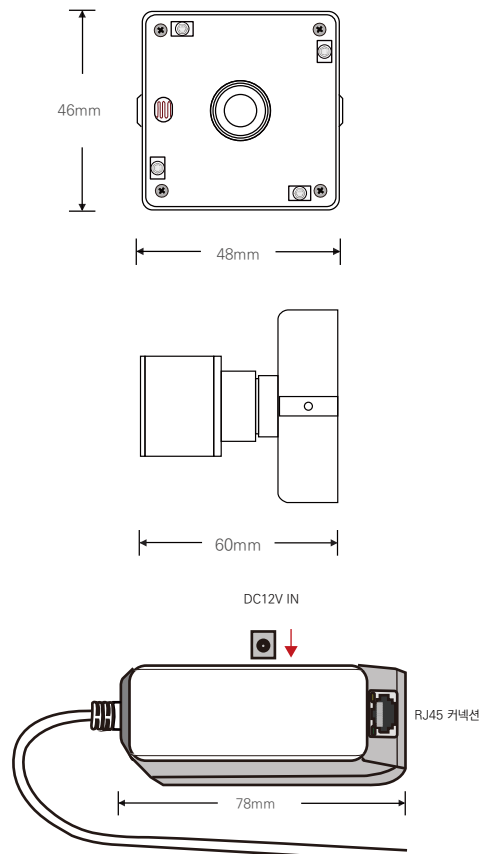

2메가 미니어쳐 카메라 / IR 4LED / 저조도센서

- 1/2.8" 2Mega Sony STARVIS CMOS Sensor
- PoE 지원 (IEEE802.3af) / Onvif Profile S 호환
- 적외선 4IR LED / H.264, H.265, MJPEG / 트리플 스트리밍 지원
- 다양한 기능 지원/안개보정, 역광보정, 2DNR/3DNR, / 움직임 감지, 사생활 보호 등의 기능 지원
- 뛰어난 호환성 **2.8~12 mm VF LENS**

제품사양

영상	
활상소자	1/2.8형 2.24메가픽셀 CMOS
유효화소	1985(H)×1105(V) 2.19메가픽셀
주사방식	프로그레시브
최저조도	킬러 : 0.01Lux(F1.6, DSS off) 흑백 : 0Lux (IR LED on)
신호대 잡음비	120dB (AGC off)
카메라기능	
화이트밸런스	AUTO / MANUAL / DAYLIGHT / CLOUDY / TUNGSTEN / SUNSET
슬로우셔터	OFF / X2 / X4
WDR	OFF / AUTO / MANUAL (0~255)
BLC	OFF / ON (1~3)
SHDR	OFF / ON (0~100)
2DNR	0~200
3DNR	0~200
셔터스피드	1/33333 ~ 1/30
안티플리커	OFF / ON
AGC	0 ~ 20
주/야간모드	AUTO / DAY / NIGHT / EXT / SCHEDULE
영상효과	Mirror / Flip / LDC / Corridor (90, 270)
움직임감지	Yes
사생활보호영역	OFF / ON (4 Blocks)
Compensation	EV -4 ~ EV +4
안개보정	OFF / ON
OSD	Through Web
네트워크	
비디오 압축 방식	H.264 MP / H.265 HP / MJPEG
해상도 1st	1920X1080 / 1280X720 / 960X540 / 854X480 / 640X480 / 640X360
해상도 2nd	1280X720 / 960X540 / 854X480 / 640X480 / 640X360 / 320X240
해상도 3rd	320X240
최대 프레임레이트	H.264 / H.265 / MJPEG 모든 해상도 최대 30fps (옵션 : 60fps)
비디오 스트리밍	H.264 / H.265 / MJPEG 트리플 스트리밍, CBR/VBR
최대 접속자	최대 10개 프로파일 제어
오디오 스트리밍	양방향 통신 G.711
프로토콜	TCP/IP, HTTP, RTP, RTSP, UDP, DHCP, FTP, SMTP, NTP, ARP, ICMP, DDNS, Onvif
보안	사용자 인증, IP필터링, MAC필터링, 다이제스트 인증
클라이언트 소프트웨어	Web Browser, CMS, MobileViewer
지원 언어	한국어, 영어, 프랑스어, 일본어, 독일어
SDK 지원	API, Onvif Profile S Compliant
동작환경 및 전원	
동작 온/습도	-10℃~+50℃ / 90% RH 이하
사용전원	DC 12V / PoE DC 48V

KEY FEATURES

외관도면 및 치수

※ 위 항목의 사양 및 디자인은 개선을 위해 사전의 고지없이 변경 될 가능성이 있습니다.