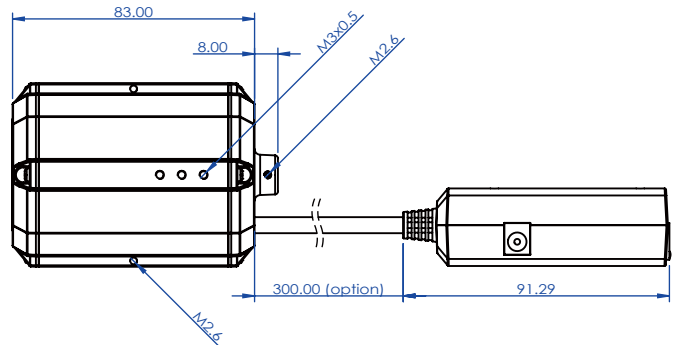

적외선/써치/오토라이트/스타비스/IP 67 방수형/ 글로벌셔터 /4 써치/4 Invisible IR LED

- 1/3.1" SONY Pregius S Global Shutter 3.28Mega Pixels Image Sensor
- Search Light 4 LED / Invisible 4 IR LED
- 적외선모드/써치라이트모드/오토라이트모드/스타비스모드
- PoE 지원(IEEE802.3af) / Onvif Profile S 호환 /뛰어난 호환성 지원
- H.264, H.265, MJPEG / 트리플 스트리밍 지원
- 다양한 기능 지원/렌즈보정, 역광보정기능, 안개보정기능, 2DNR/3DNR 움직임 감지, 사생활 보호 등의 기능 지원
- 2.8mm/3.6mm/6mm Fixed Lens

제품사양

이미지	
촬상소자	1/3.1" SONY Pregius S Global Shutter 3.28Mega Pixels Image Sensor
주사방식	All pixel scan
최대화소	2064(H) x 1592(V), 3.28 Mega Pixels
유효화소	2064(H)x 1552(V), 3.20 Mega Pixels
-기능	
주/야간모드	AUTO / DAY / NIGHT / EXT_ADC / EXT(LOW) / EXT(HIGH) / SCHEDULE
사생활보호영역	4 Blocks ,On / Off
움직임감지	240 Zone, Sensitivity 0~100, On/Off
WDR	ISP FRAME, LINE HDR, On/Off
DNR	2DNR, NIGHT 2DNR, 3DNR, NIGHT 3DNR
안개보정	Off , LOW, MIDDLE, HIGH
디지털 셔터(옵션)	Auto(1/30~1/30000),Manual, Flicker
컬러조정	Bright / Contrast / Saturation / Sharpness / Hue
화이트밸런스	AUTO / AUTOext / MANUAL
OSD표시	TITLE, DATE, TIME, On/Off
좌우반전	VERTICAL FLIP, HORIZONTAL FLIP, ROTATION(90° , 270°)
-네트워크	
인터페이스	RJ45 10/100 Base-T PoE
프로토콜	TCP/IP, HTTP, RTP/RTSP, UDP, DHCP, FTP, SMTP, NTP, ARP, ICMP, DDNS, ONVIF
Onvif	Ver23.12
동시접속	Max. 10 user
압축방식	H.265 / H.264 / MJPEG
해상도	2048x1536, 1920x1200, 1920x1080, 1280x720, 800x600, 640x480, 640x360, 320x240
프레임	3Mega @60fps
비디오 품질	H.265 : Birtate Control H.264 : Bitrate Control MJPEG : Quality Level Control
비디오스트리밍	Tripl Stream (Stream1,2,3) RTP/RTSP, Multicast RTP
오디오스트리밍	G.711 u-law, Two way
알람	IN, OUT
웹브라우저	Edge, Safari, Chrome, Firefox

KEY FEATURES

외관도면 및 치수

PTZ제어방법