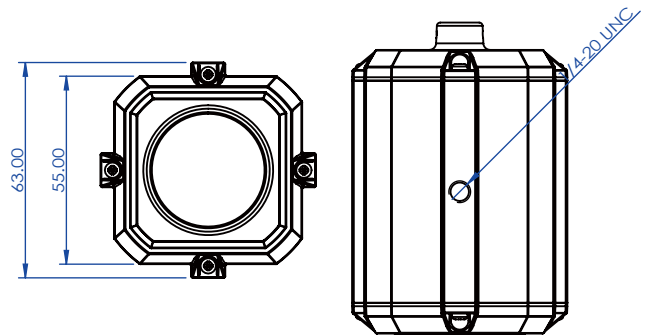

적외선/써치/오토라이트/스타비스/IP 67 방수형/ 글로벌셔터 /4 써치/4 Invisible IR LED

- 1/3.1" SONY Pregius S Global Shutter 3.28Mega Pixels Image Sensor
- Search Light 4 LED / Invisible 4 IR LED
- 적외선모드/써치라이트모드/오토라이트모드/스타비스모드
- PoE 지원(IEEE802.3af) / Onvif Profile S 호환 /뛰어난 호환성 지원
- H.264, H.265, MJPEG / 트리플 스트리밍 지원
- 다양한 기능 지원/렌즈보정, 역광보정기능, 안개보정기능, 2DNR/3DNR 움직임 감지, 사생활 보호 등의 기능 지원
- 2.8mm/3.6mm/6mm Fixed Lens

제품사양

이미지	
촬상소자	1/3.1" SONY Pregius S Global Shutter 3.28Mega Pixels Image Sensor
주사방식	All pixel scan
최대화소	2064(H) x 1592(V), 3.28 Mega Pixels
유효화소	2064(H)x 1552(V), 3.20 Mega Pixels
-기능	
주/야간모드	AUTO / DAY / NIGHT / EXT_ADC / EXT(LOW) / EXT(HIGH) / SCHEDULE
사생활보호영역	4 Blocks ,On / Off
움직임감지	240 Zone, Sensitivity 0~100, On/Off
WDR	ISP FRAME, LINE HDR, On/Off
DNR	2DNR, NIGHT 2DNR, 3DNR, NIGHT 3DNR
안개보정	Off , LOW, MIDDLE, HIGH
디지털 셔터(옵션)	Auto(1/30~1/30000),Manual, Flicker
컬러조정	Bright / Contrast / Saturation / Sharpness / Hue
화이트밸런스	AUTO / AUTOext / MANUAL
OSD표시	TITLE, DATE, TIME, On/Off
좌우반전	VERTICAL FLIP, HORIZONTAL FLIP, ROTATION(90° , 270°)
-네트워크	
인터페이스	RJ45 10/100 Base-T PoE
프로토콜	TCP/IP, HTTP, RTP/RTSP, UDP, DHCP, FTP, SMTP, NTP, ARP, ICMP, DDNS, ONVIF
Onvif	Ver23.12
동시접속	Max. 10 user
압축방식	H.265 / H.264 / MJPEG
해상도	2048x1536, 1920x1200, 1920x1080, 1280x720, 800x600, 640x480, 640x360, 320x240
프레임	3Mega @60fps
비디오 품질	H.265 : Birtate Control H.264 : Bitrate Control MJPEG : Quality Level Control
비디오스트리밍	Tripl Stream (Stream1,2,3) RTP/RTSP, Multicast RTP
오디오스트리밍	G.711 u-law, Two way
알람	IN, OUT
웹브라우저	Edge, Safari, Chrome, Firefox

KEY FEATURES

외관도면 및 치수

PTZ제어방법