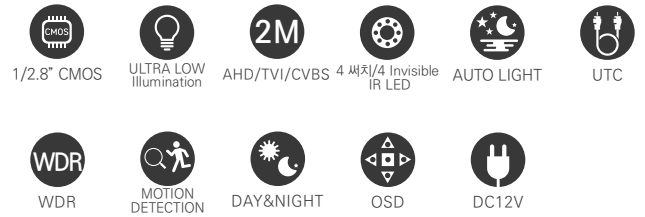

KEY FEATURES