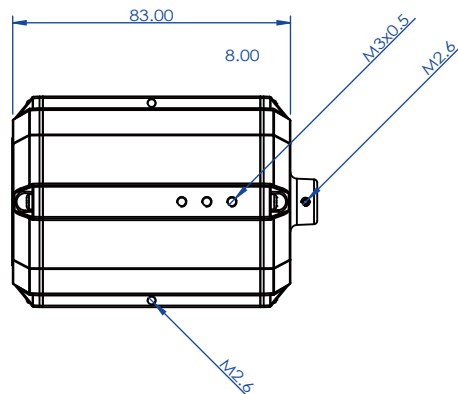

적외선/써치/오토라이트/스타비스/IP 67 방수형 /4 써치/4 Invisible IR LED

- 1/2.8" 4Mega Sony STARVIS CMOS Sensor / PoE 지원 (IEEE802.3af)
- ALL HYBRID - EX-SDI / HD-SDI / AHD / TVI / CVBS
 - 뛰어난 호환성 / Onvif Profile S 호환
 - H.264, H.265, MJPEG / 트리플 스트리밍 지원
- 다양한 기능 지원(안개보정, 역광보정, 2DNR/3DNR, 움직임 감지, 사생활 보호 등)
 - Search Light 4 LED / Invisible 4 IR LED
 - **2.8mm~12mm /5mm~50mm AF Lens**

제품사양

ALL HYBRID AUTO LIGHT CAMERA	
활상소자	1/2.8" 5.69Mega Pixel Auto Light CMOS Sensor
최대화소	2704(H) x 2104(V) = 5.69M pixels
스캐닝 시스템	16:9 Progressive Scan
수명해상도	1280x720p(720p/25,30fps), 1920x1080p(1080p/25,30fps) 2560x1440p(1440p/25,30fps), 2592X1944(1944P/12.5, 20fps)
최저조도	More than 0.1 lux (DSS off)
신호대 잡음비	More than 53dB (AGC off)
비디오 출력	EX-SDI/AHD/TVI/CVBS
명도	0-20
셔터스피드	AUTO / FLICKER / MANUAL(1/30(25) ~ 1/30000)
SENS-UP	OFF / x2 / x4 / x8 / x16 / x32
AGC	0-10
안개보정	ON/OFF
BACKLIGHT	OFF/HLC/BLC/WDR
주야간모드	AUTO/COLOR/B&W/EXT
AWB	AUTO/AUTOext/PRESET/MANUAL
DNR	OFF/LOW/MIDDLE/HIGH
선명도	0-10
거울모드	ON/OFF
반전	ON/OFF
D-WDR	ON/OFF
음영보정	ON/OFF
사생활보호	ON(16 Points)/OFF
모션감지	ON(4 ZONE)/OFF
출력	1440p
FRAME RATE	1440p-25FPS / 30FPS
CVBS	ON/OFF
사용언어	ENG/KOR/CHN/JPN (MULTI LANGUAGE)

KEY FEATURES

외관도면 및 치수

※ 위 항목의 사양 및 디자인은 개선을 위해 사전의 고지없이 변경 될 가능성이 있습니다.