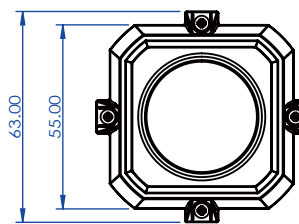

제품사양

ALL HYBRID AUTO LIGHT CAMERA	
활상소자	1/2.8" 5.69Mega Pixel Auto Light CMOS Sensor
최대화소	2704(H) x 2104(V) = 5.69M pixels
스캐닝 시스템	16:9 Progressive Scan
수명해상도	1280x720p(720p/25,30fps), 1920x1080p(1080p/25,30fps) 2560x1440p(1440p/25,30fps), 2592X1944(1944P/12.5, 20fps)
최저조도	More than 0.1 lux (DSS off)
신호대 잡음비	More than 53dB (AGC off)
비디오 출력	EX-SDI/AHD/TVI/CVBS
명도	0-20
셔터스피드	AUTO / FLICKER / MANUAL(1/30(25) ~ 1/30000)
SENS-UP	OFF / x2 / x4 / x8 / x16 / x32
AGC	0-10
안개보정	ON/OFF
BACKLIGHT	OFF/HLC/BLC/WDR
주야간모드	AUTO/COLOR/B&W/EXT
AWB	AUTO/AUTOext/PRESET/MANUAL
DNR	OFF/LOW/MIDDLE/HIGH
선명도	0-10
거울모드	ON/OFF
반전	ON/OFF
D-WDR	ON/OFF
음영보정	ON/OFF
사생활보호	ON(16 Points)/OFF
모션감지	ON(4 ZONE)/OFF
출력	1440p
FRAME RATE	1440p-25FPS / 30FPS
CVBS	ON/OFF
사용언어	ENG/KOR/CHN/JPN (MULTI LANGUAGE)

KEY FEATURES

외관도면 및 치수

※ 위 항목의 사양 및 디자인은 개선을 위해 사전의 고지없이 변경 될 가능성이 있습니다.